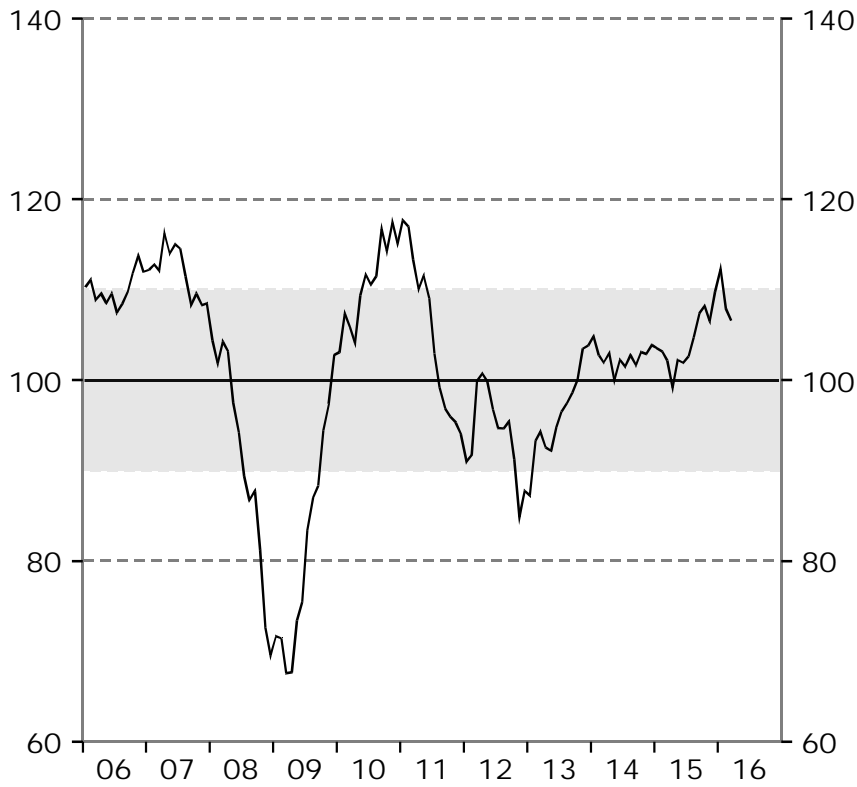

Barometerindikatorn
Index, medelvärde=100

Tillverkningsindustri
Konfidensindikatorn, säsongrensade värden.
Index, medelvärde=100

Bygg- och anläggningsverksamhet
Konfidensindikatorn, säsongrensade värden.
Index, medelvärde=100

Detaljhandel
Konfidensindikatorn, säsongrensade värden.
Index, medelvärde=100

Privata tjänstenärningar

Konfidensindikatorn, säsongrensade värden.

Index, medelvärde=100

Hushåll

Konfidensindikatorn, säsongrensade värden.