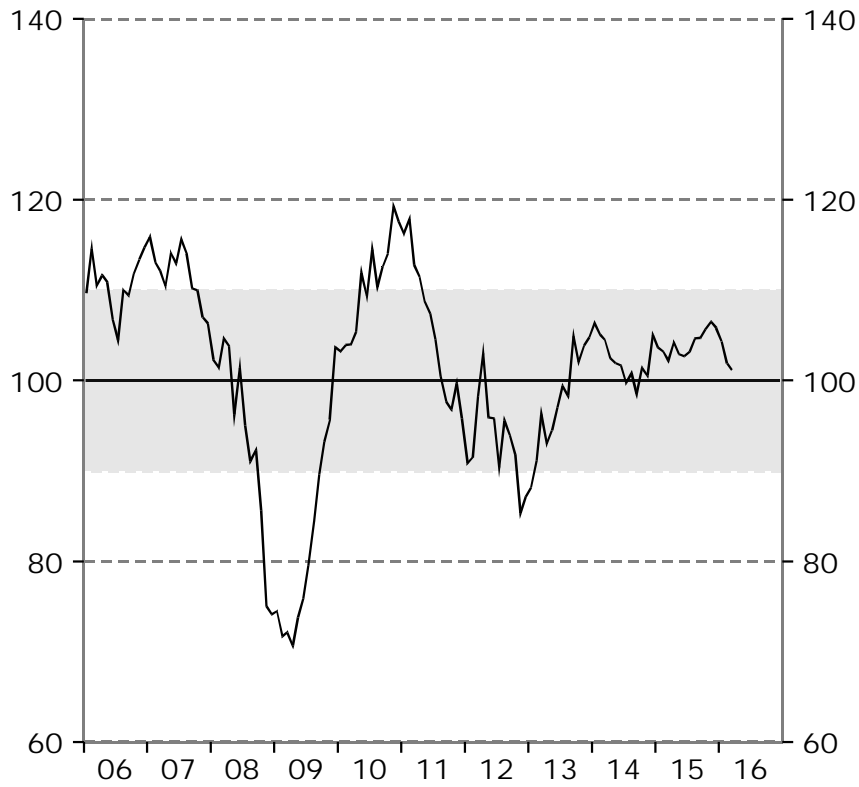

Barometerindikatorn
Index, medelvärde=100

Tillverkningsindustri
Konfidensindikatorn, säsongrensade värden.
Index, medelvärde=100

Bygg- och anläggningsverksamhet
Konfidensindikatorn, säsongrensade värden.
Index, medelvärde=100

Detaljhandel
Konfidensindikatorn, säsongrensade värden.
Index, medelvärde=100

Privata tjänstenärningar

Konfidensindikatorn, säsongrensade värden.

Index, medelvärde=100

Hushåll

Konfidensindikatorn, säsongrensade värden.