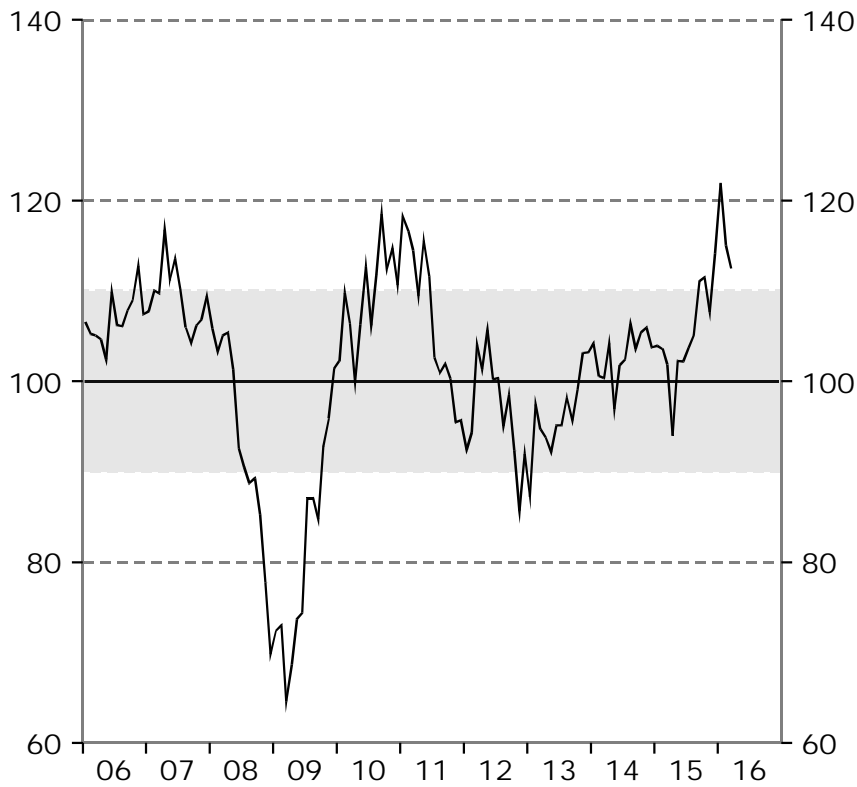

Barometerindikatorn
Index, medelvärde=100

Tillverkningsindustri
Konfidensindikatorn, säsongrensade värden.
Index, medelvärde=100

Bygg- och anläggningsverksamhet
Konfidensindikatorn, säsongrensade värden.
Index, medelvärde=100

Detaljhandel
Konfidensindikatorn, säsongrensade värden.
Index, medelvärde=100

Privata tjänstenärningar

Konfidensindikatorn, säsongrensade värden.

Index, medelvärde=100

Hushåll

Konfidensindikatorn, säsongrensade värden.