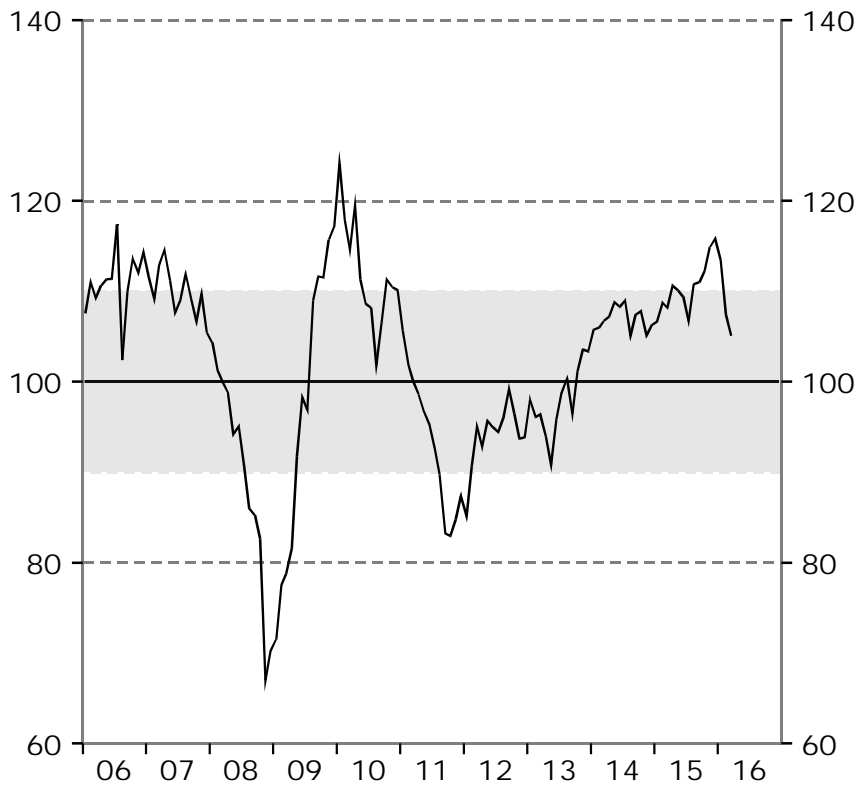

Barometerindikatorn
Index, medelvärde=100

Tillverkningsindustri
Konfidensindikatorn, säsongrensade värden.
Index, medelvärde=100

Bygg- och anläggningsverksamhet
Konfidensindikatorn, säsongrensade värden.
Index, medelvärde=100

Detaljhandel
Konfidensindikatorn, säsongrensade värden.
Index, medelvärde=100

Privata tjänstenärningar

Konfidensindikatorn, säsongrensade värden.

Index, medelvärde=100

Hushåll

Konfidensindikatorn, säsongrensade värden.