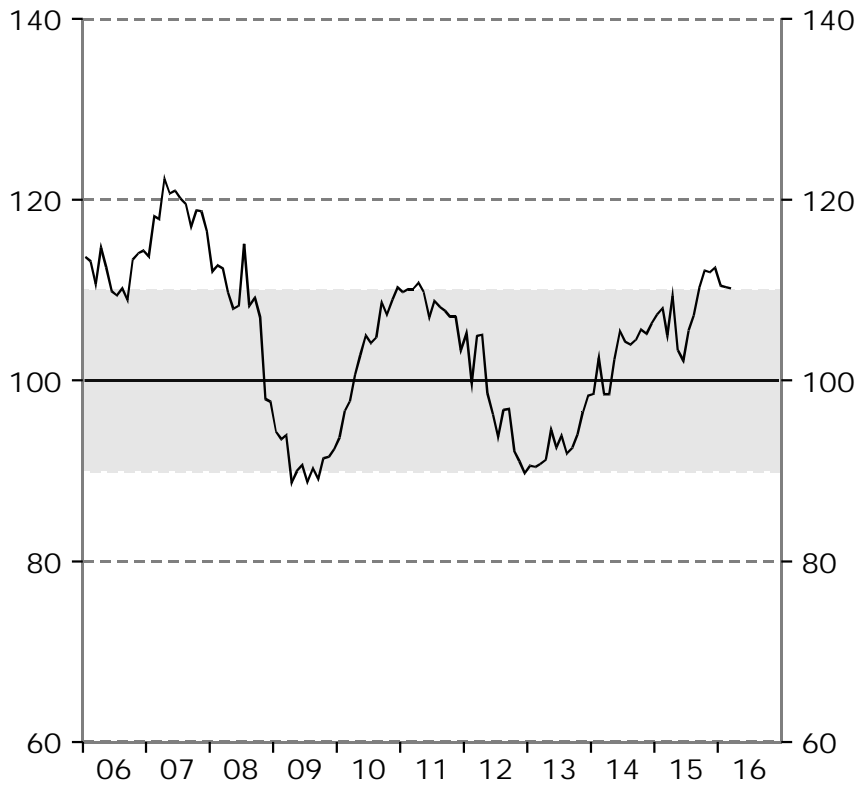

Barometerindikatorn
Index, medelvärde=100

Tillverkningsindustri
Konfidensindikatorn, säsongrensade värden.
Index, medelvärde=100

Bygg- och anläggningsverksamhet
Konfidensindikatorn, säsongrensade värden.
Index, medelvärde=100

Detaljhandel
Konfidensindikatorn, säsongrensade värden.
Index, medelvärde=100

Privata tjänstenärningar

Konfidensindikatorn, säsongrensade värden.

Index, medelvärde=100

Hushåll

Konfidensindikatorn, säsongrensade värden.