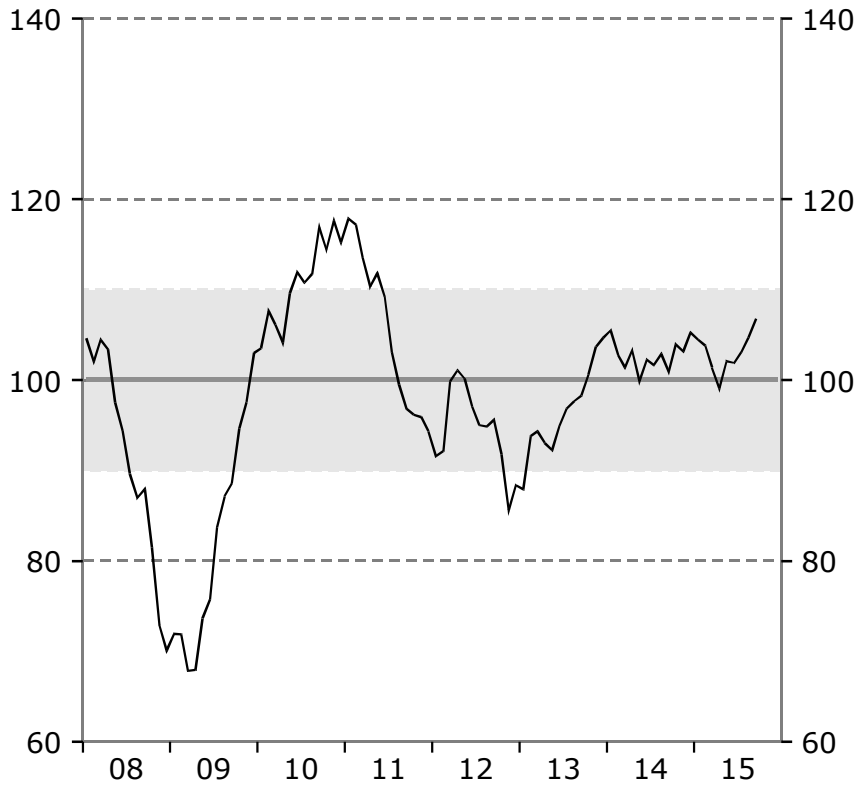

Barometerindikatorn

Index, medelvärde=100

Tillverkningsindustri

Konfidensindikatorn, säsongrensade värden.

Index, medelvärde=100

Bygg- och anläggningsverksamhet
Konfidensindikatorn, säsongrensade värden.
Index, medelvärde=100

Detaljhandel
Konfidensindikatorn, säsongrensade värden.
Index, medelvärde=100

Privata tjänstenärningar

Konfidensindikatorn, säsongrensade värden.
Index, medelvärde=100

Hushåll

Konfidensindikatorn, säsongrensade värden.
Index, medelvärde=100