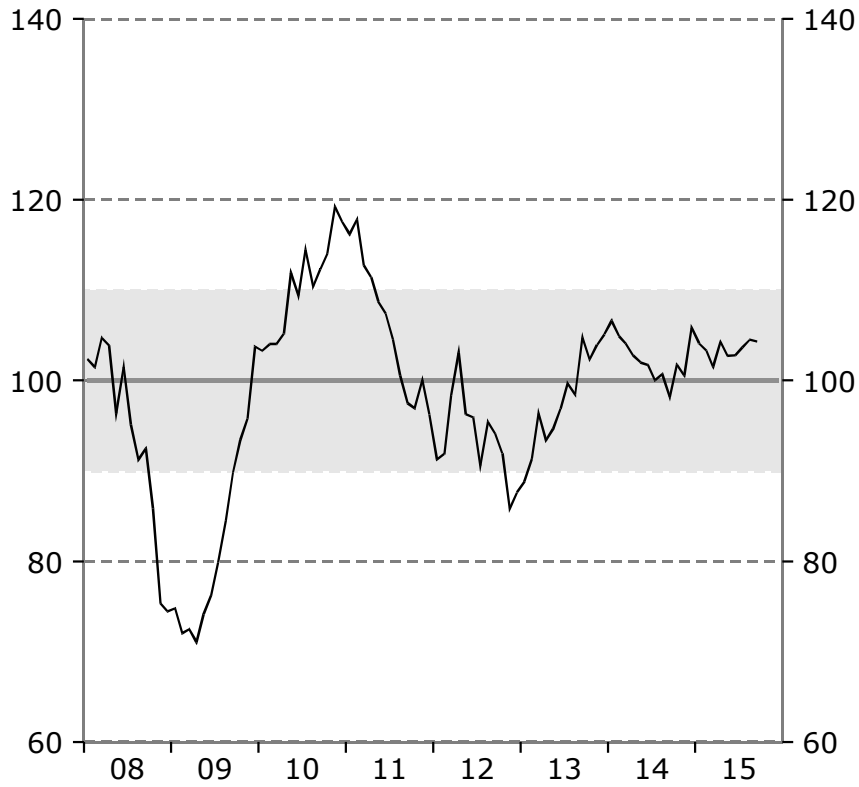

Barometerindikatorn

Index, medelvärde=100

Tillverkningsindustri

Konfidensindikatorn, säsongrensade värden.

Index, medelvärde=100

Bygg- och anläggningsverksamhet
Konfidensindikatorn, säsongrensade värden.
Index, medelvärde=100

Detaljhandel
Konfidensindikatorn, säsongrensade värden.
Index, medelvärde=100

Privata tjänstenärningar

Konfidensindikatorn, säsongrensade värden.
Index, medelvärde=100

Hushåll

Konfidensindikatorn, säsongrensade värden.
Index, medelvärde=100