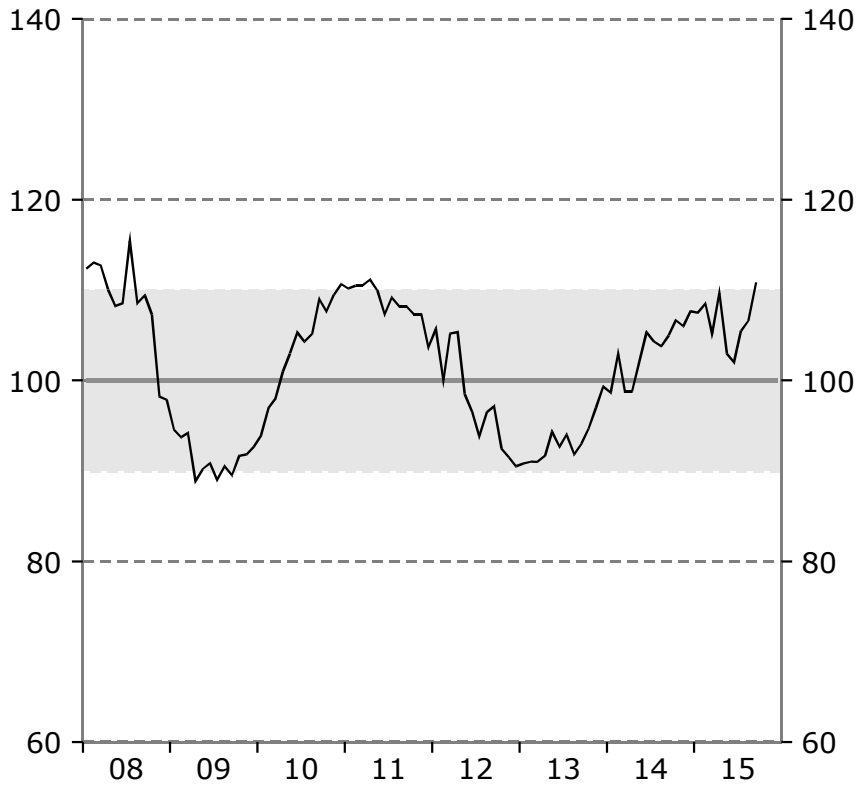

Barometerindikatorn

Index, medelvärde=100

Tillverkningsindustri

Konfidensindikatorn, säsongrensade värden.

Index, medelvärde=100

Bygg- och anläggningsverksamhet
Konfidensindikatorn, säsongrensade värden.
Index, medelvärde=100

Detaljhandel
Konfidensindikatorn, säsongrensade värden.
Index, medelvärde=100

Privata tjänstenärningar

Konfidensindikatorn, säsongrensade värden.
Index, medelvärde=100

Hushåll

Konfidensindikatorn, säsongrensade värden.
Index, medelvärde=100