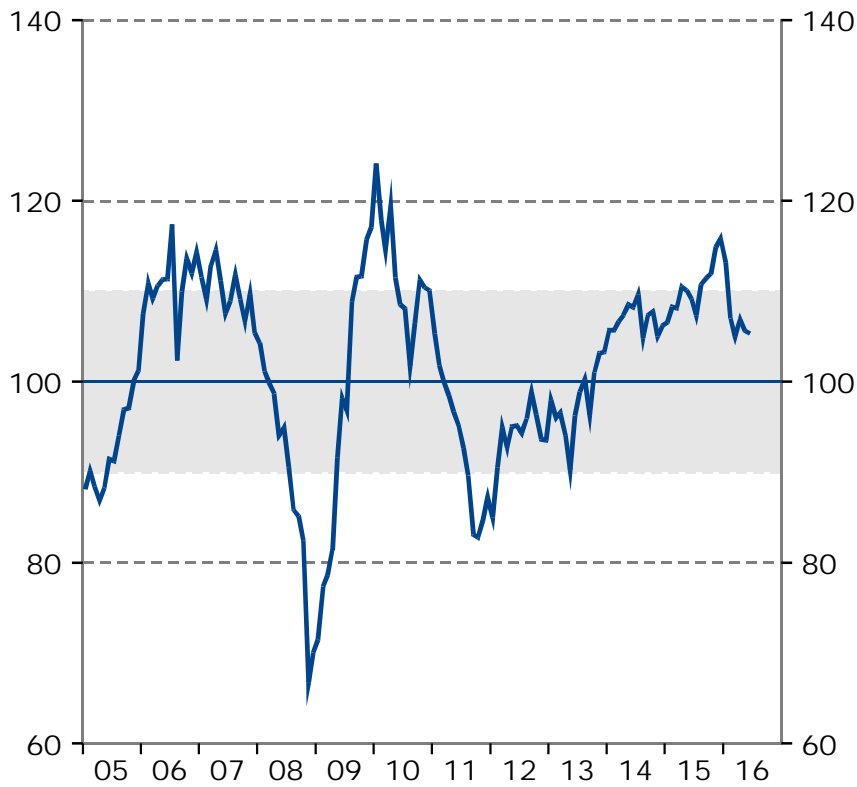

Barometerindikatorn
Index, medelvärde=100

Tillverkningsindustri
Konfidensindikatorn, säsongrensade värden.
Index, medelvärde=100

Bygg- och anläggningsverksamhet
Konfidensindikatorn, säsongrensade värden.
Index, medelvärde=100

Detaljhandel
Konfidensindikatorn, säsongrensade värden.
Index, medelvärde=100

Privata tjänstenärningar

Konfidensindikatorn, säsongrensade värden.

Index, medelvärde=100

Hushåll

Konfidensindikatorn, säsongrensade värden.