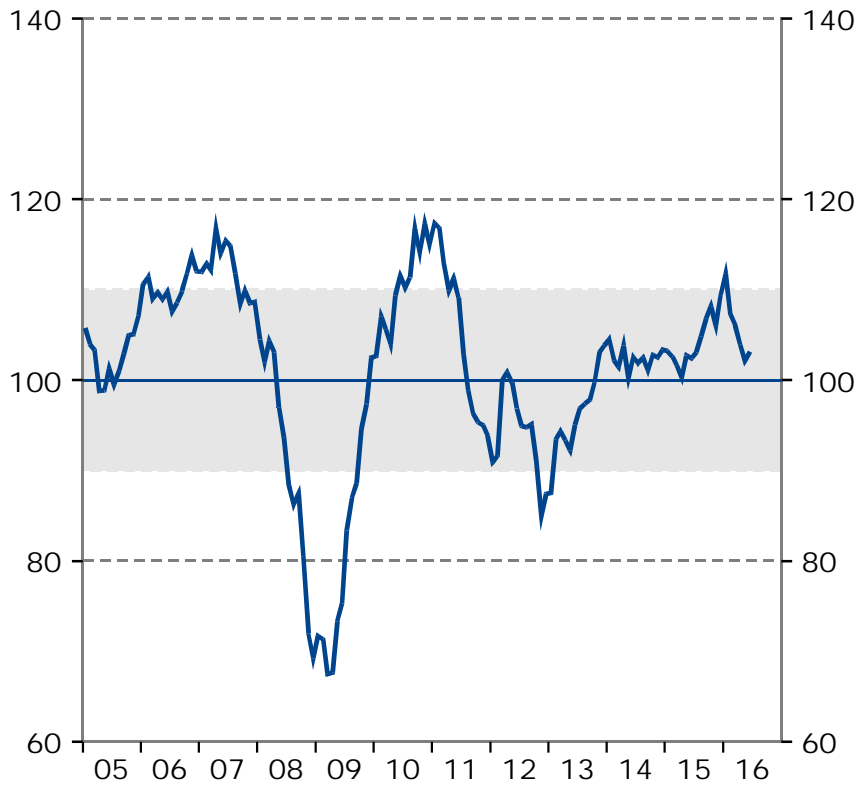

Barometerindikatorn
Index, medelvärde=100

Tillverkningsindustri
Konfidensindikatorn, säsongrensade värden.
Index, medelvärde=100

Bygg- och anläggningsverksamhet
Konfidensindikatorn, säsongrensade värden.
Index, medelvärde=100

Detaljhandel
Konfidensindikatorn, säsongrensade värden.
Index, medelvärde=100

Privata tjänstenärningar

Konfidensindikatorn, säsongrensade värden.

Index, medelvärde=100

Hushåll

Konfidensindikatorn, säsongrensade värden.