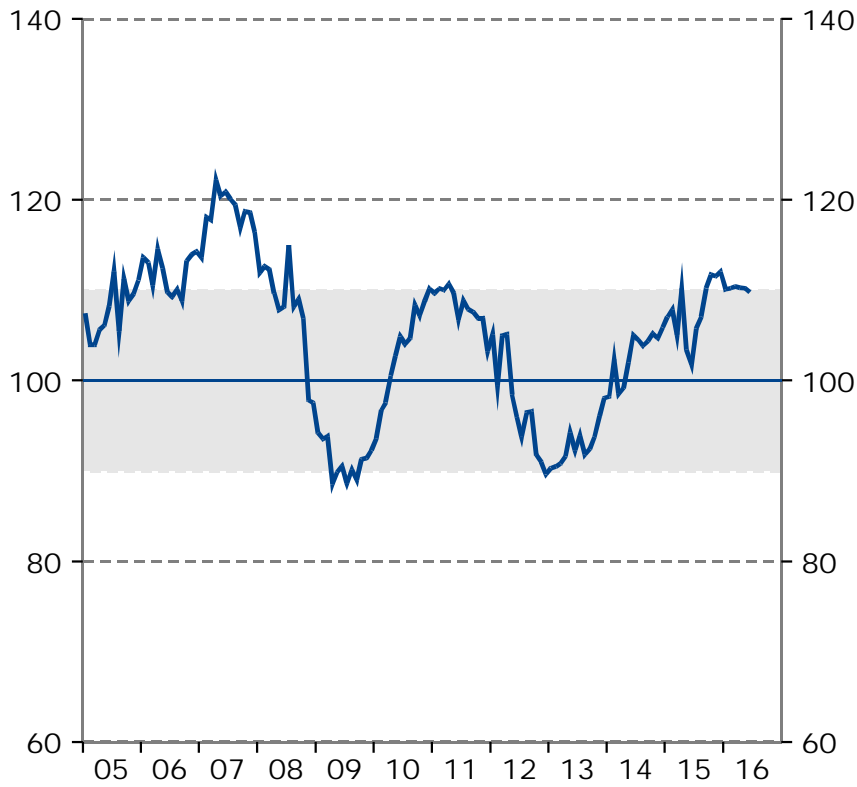

Barometerindikatorn
Index, medelvärde=100

Tillverkningsindustri
Konfidensindikatorn, säsongrensade värden.
Index, medelvärde=100

Bygg- och anläggningsverksamhet
Konfidensindikatorn, säsongrensade värden.
Index, medelvärde=100

Detaljhandel
Konfidensindikatorn, säsongrensade värden.
Index, medelvärde=100

Privata tjänstenärningar

Konfidensindikatorn, säsongrensade värden.

Index, medelvärde=100

Hushåll

Konfidensindikatorn, säsongrensade värden.

Index, medelvärde=100