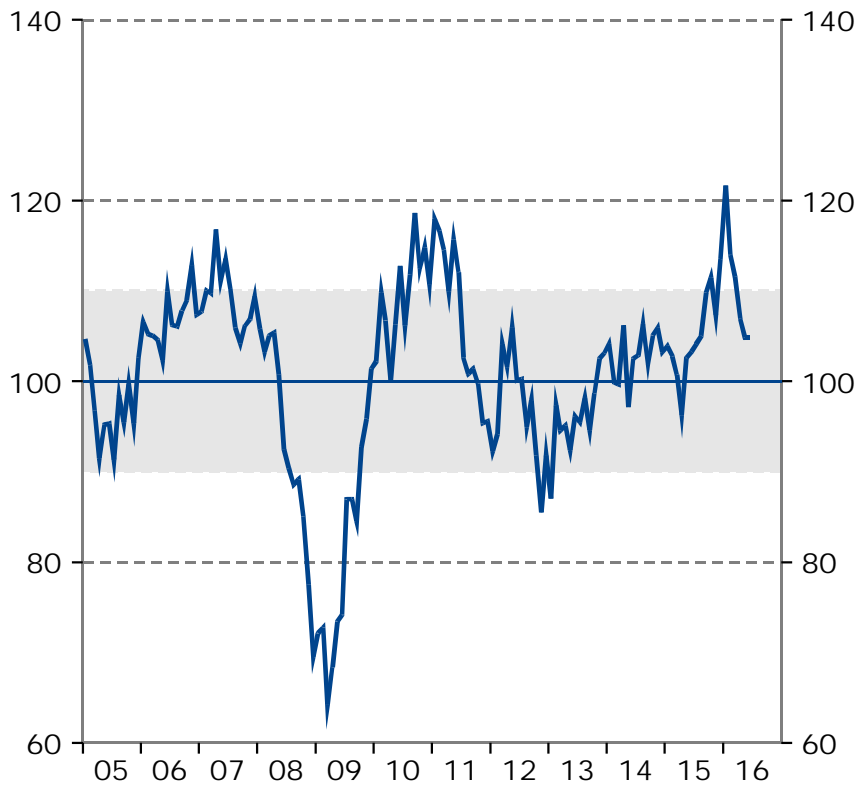

Barometerindikatorn
Index, medelvärde=100

Tillverkningsindustri
Konfidensindikatorn, säsongrensade värden.
Index, medelvärde=100

Bygg- och anläggningsverksamhet
Konfidensindikatorn, säsongrensade värden.
Index, medelvärde=100

Detaljhandel
Konfidensindikatorn, säsongrensade värden.
Index, medelvärde=100

Privata tjänstenärningar

Konfidensindikatorn, säsongrensade värden.

Index, medelvärde=100

Hushåll

Konfidensindikatorn, säsongrensade värden.