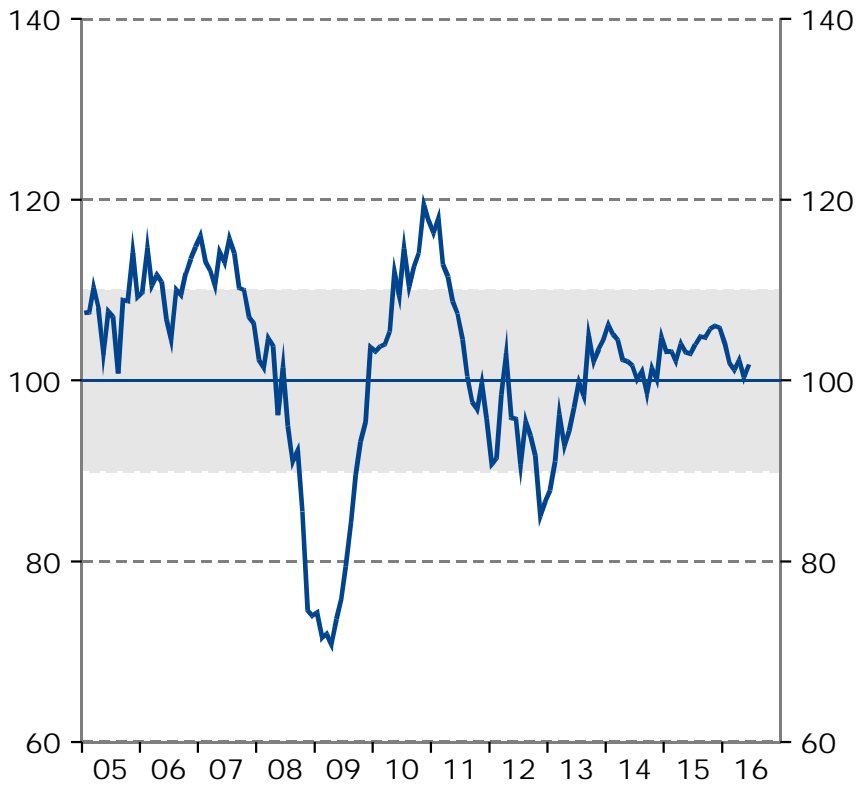

Barometerindikatorn
Index, medelvärde=100

Tillverkningsindustri
Konfidensindikatorn, säsongrensade värden.
Index, medelvärde=100

Bygg- och anläggningsverksamhet
Konfidensindikatorn, säsongrensade värden.
Index, medelvärde=100

Detaljhandel
Konfidensindikatorn, säsongrensade värden.
Index, medelvärde=100

Privata tjänstenärningar

Konfidensindikatorn, säsongrensade värden.

Index, medelvärde=100

Hushåll

Konfidensindikatorn, säsongrensade värden.