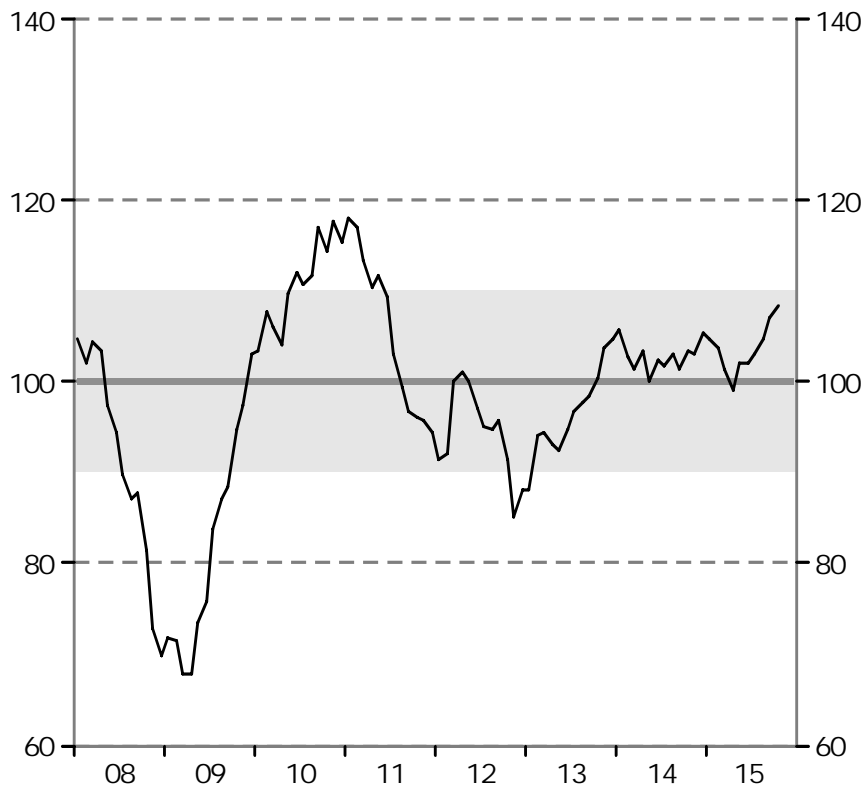

Barometerindikatorn  
Index, medelvärde=100

Tillverkningsindustri  
Konfidensindikatorn, säsongrensade värden.  
Index, medelvärde=100

Bygg- och anläggningsverksamhet  
Konfidensindikatorn, säsongrensade värden.  
Index, medelvärde=100

Detaljhandel  
Konfidensindikatorn, säsongrensade värden.  
Index, medelvärde=100

Privata tjänstenärningar  
Konfidensindikatorn, säsongrensade värden.  
Index, medelvärde=100

Hushåll  
Konfidensindikatorn, säsongrensade värden.  
Index, medelvärde=100