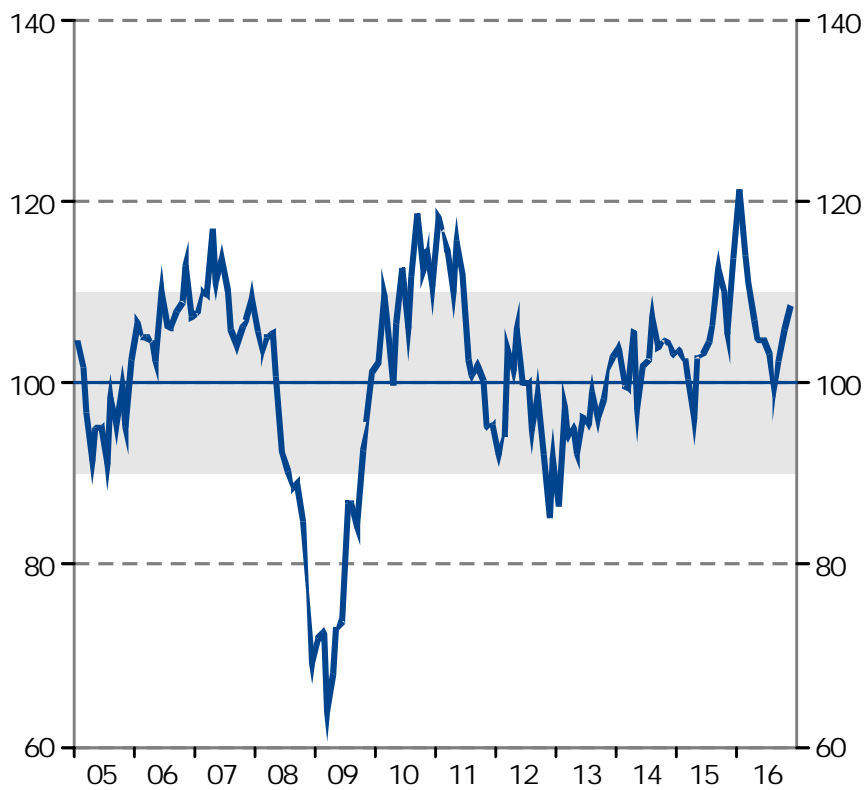

Barometerindikatorn
Index, medelvärde=100

Tillverkningsindustri
Konfidensindikatorn, säsongrensade värden.
Index, medelvärde=100

Bygg- och anläggningsverksamhet
Konfidensindikatorn, säsongrensade värden.
Index, medelvärde=100

Detaljhandel
Konfidensindikatorn, säsongrensade värden.
Index, medelvärde=100

Privata tjänstenärningar

Konfidensindikatorn, säsongrensade värden.

Index, medelvärde=100

Hushåll

Konfidensindikatorn, säsongrensade värden.