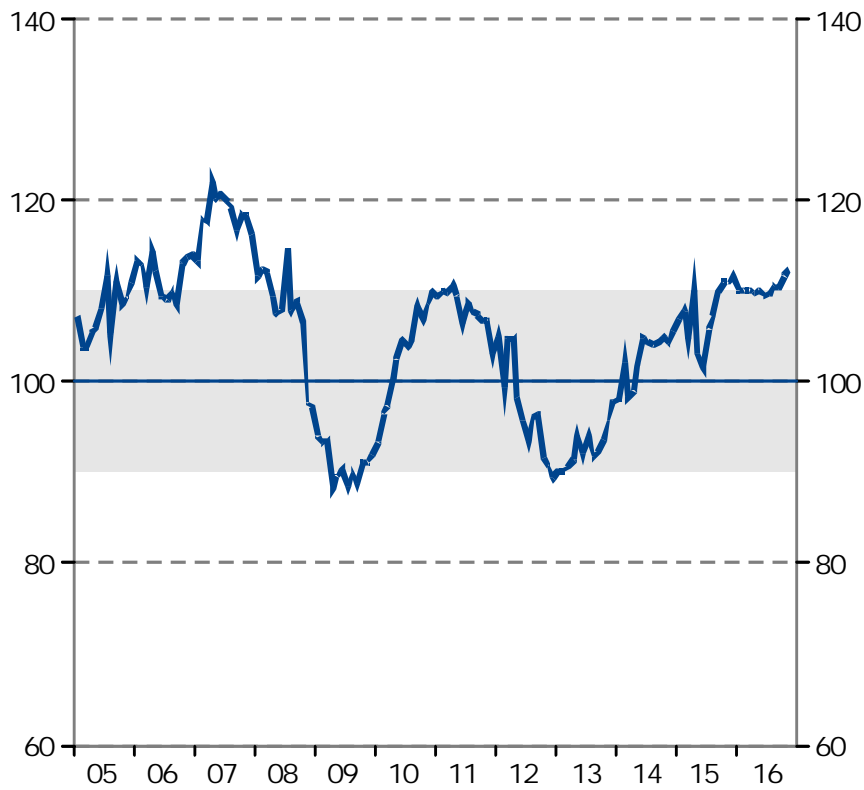

Barometerindikatorn
Index, medelvärde=100

Tillverkningsindustri
Konfidensindikatorn, säsongrensade värden.
Index, medelvärde=100

Bygg- och anläggningsverksamhet
Konfidensindikatorn, säsongrensade värden.
Index, medelvärde=100

Detaljhandel
Konfidensindikatorn, säsongrensade värden.
Index, medelvärde=100

Privata tjänstenärningar

Konfidensindikatorn, säsongrensade värden.

Index, medelvärde=100

Hushåll

Konfidensindikatorn, säsongrensade värden.

Index, medelvärde=100