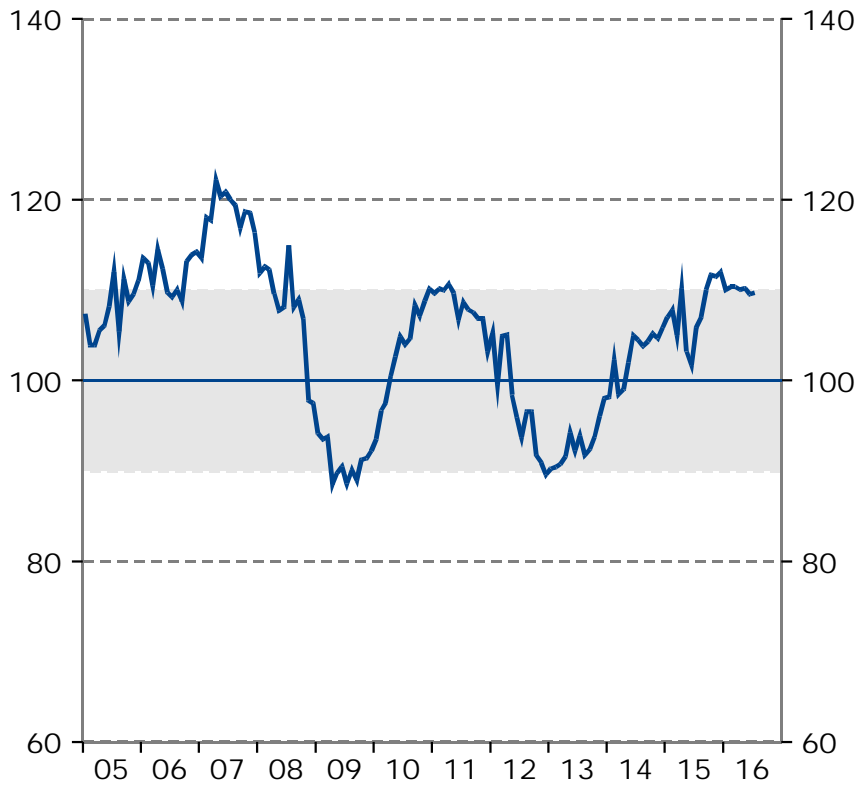

Barometerindikatorn  
Index, medelvärde=100

Tillverkningsindustri  
Konfidensindikatorn, säsongrensade värden.  
Index, medelvärde=100

Bygg- och anläggningsverksamhet  
Konfidensindikatorn, säsongrensade värden.  
Index, medelvärde=100

Detaljhandel  
Konfidensindikatorn, säsongrensade värden.  
Index, medelvärde=100