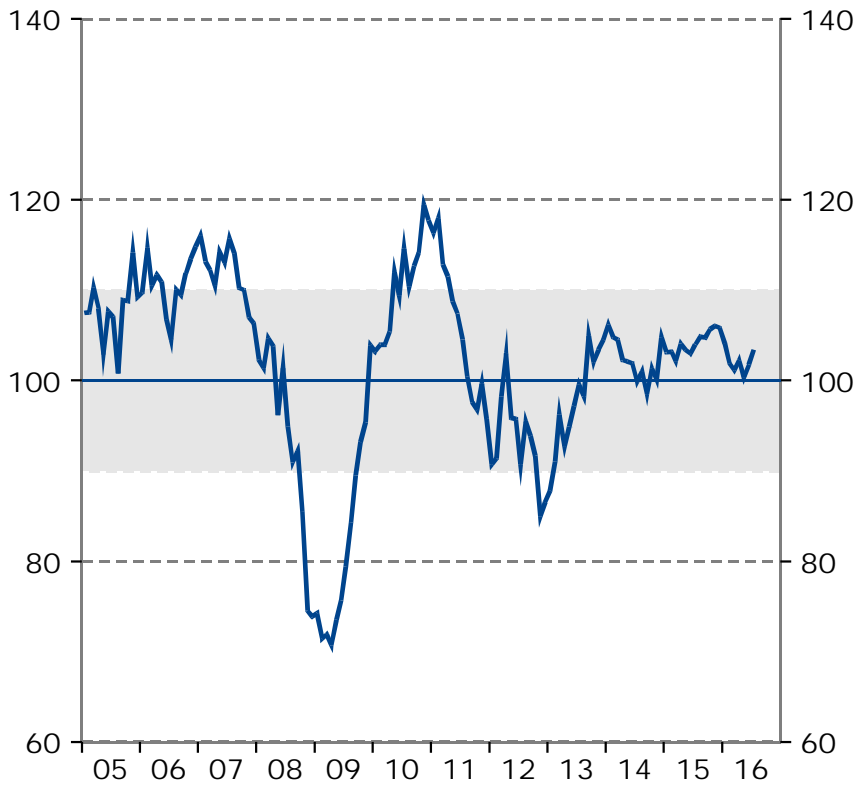

Privata tjänstenärningar

Konfidensindikatorn, säsongrensade värden.

Index, medelvärde=100