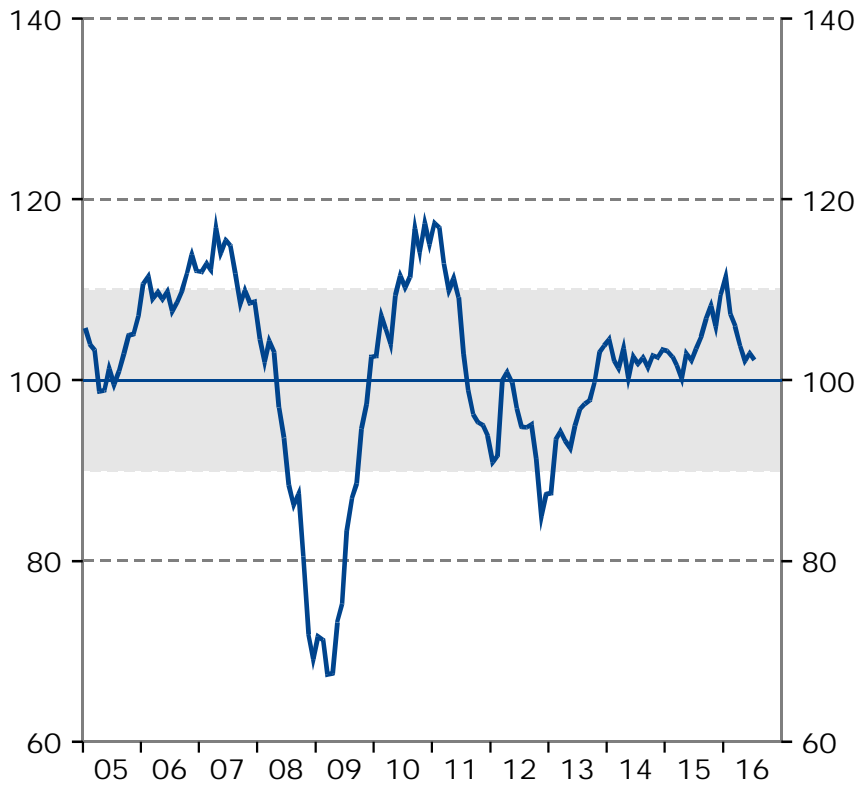

Barometerindikatorn  
Index, medelvärde=100

Tillverkningsindustri  
Konfidensindikatorn, säsongrensade värden.  
Index, medelvärde=100

Bygg- och anläggningsverksamhet  
Konfidensindikatorn, säsongrensade värden.  
Index, medelvärde=100

Detaljhandel  
Konfidensindikatorn, säsongrensade värden.  
Index, medelvärde=100