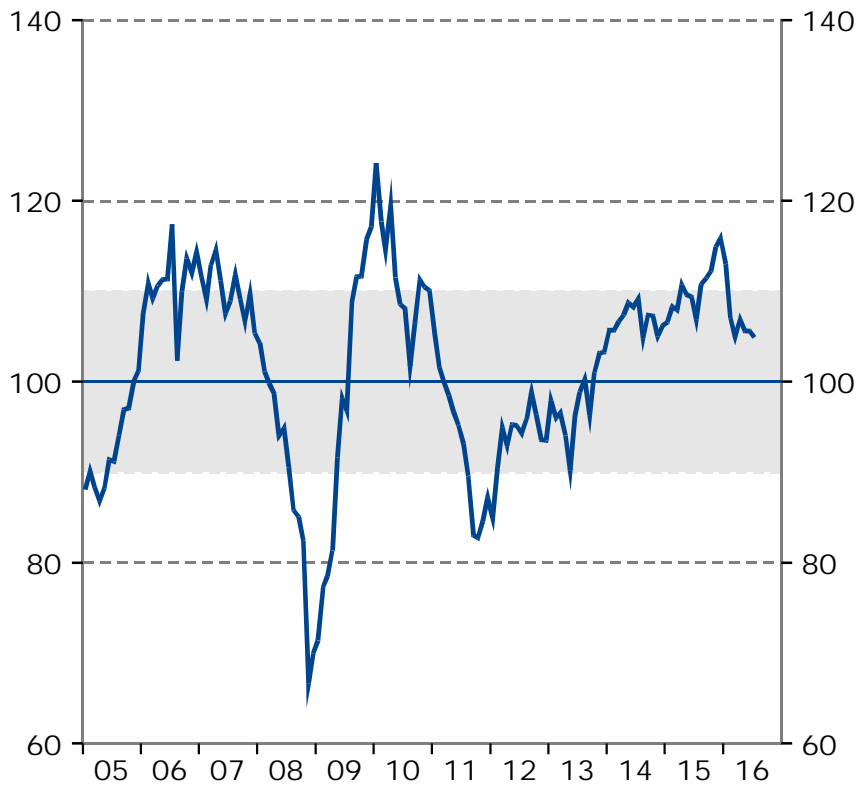

Barometerindikatorn  
Index, medelvärde=100

Tillverkningsindustri  
Konfidensindikatorn, säsongrensade värden.  
Index, medelvärde=100

Bygg- och anläggningsverksamhet  
Konfidensindikatorn, säsongrensade värden.  
Index, medelvärde=100

Detaljhandel  
Konfidensindikatorn, säsongrensade värden.  
Index, medelvärde=100