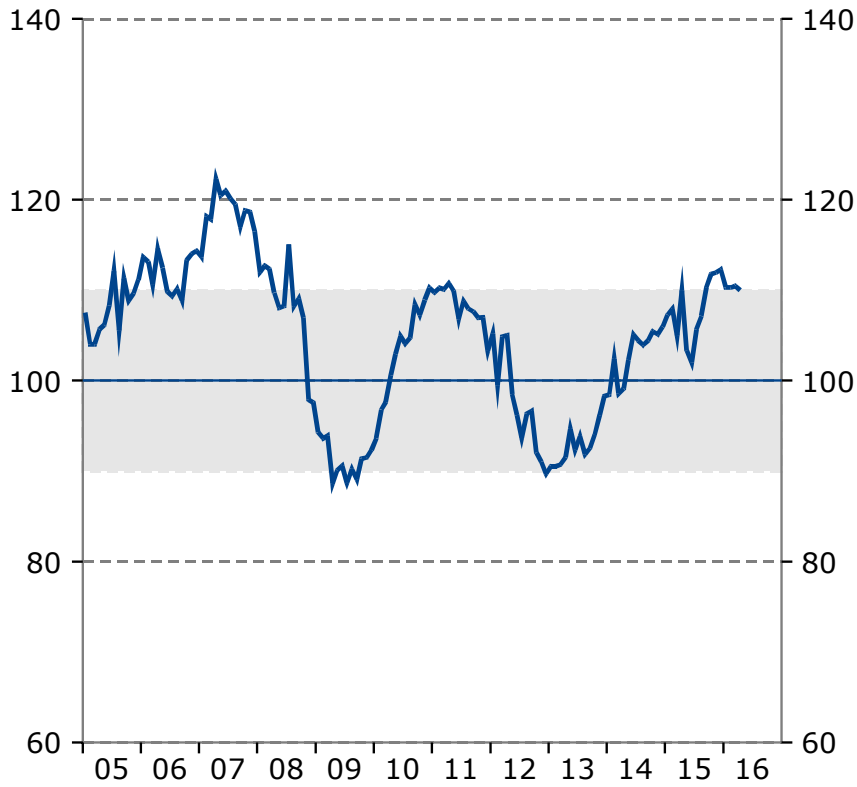

Barometerindikatorn

Index, medelvärde=100

Tillverkningsindustri

Konfidensindikatorn, säsongrensade värden.

Index, medelvärde=100

Bygg- och anläggningsverksamhet
Konfidensindikatorn, säsongrensade värden.
Index, medelvärde=100

Detaljhandel
Konfidensindikatorn, säsongrensade värden.
Index, medelvärde=100

Privata tjänstenärningar

Konfidensindikatorn, säsongrensade värden.
Index, medelvärde=100

Hushåll

Konfidensindikatorn, säsongrensade värden.
Index, medelvärde=100