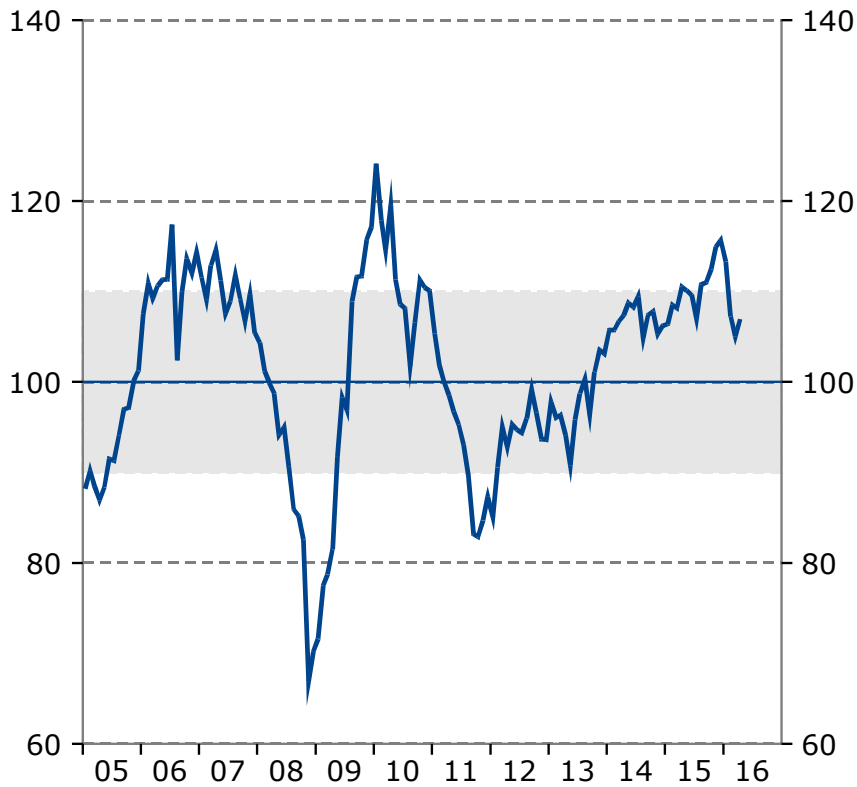

Barometerindikatorn

Index, medelvärde=100

Tillverkningsindustri

Konfidensindikatorn, säsongrensade värden.

Index, medelvärde=100

Bygg- och anläggningsverksamhet
Konfidensindikatorn, säsongrensade värden.
Index, medelvärde=100

Detaljhandel
Konfidensindikatorn, säsongrensade värden.
Index, medelvärde=100

Privata tjänstenärningar

Konfidensindikatorn, säsongrensade värden.
Index, medelvärde=100

Hushåll

Konfidensindikatorn, säsongrensade värden.
Index, medelvärde=100