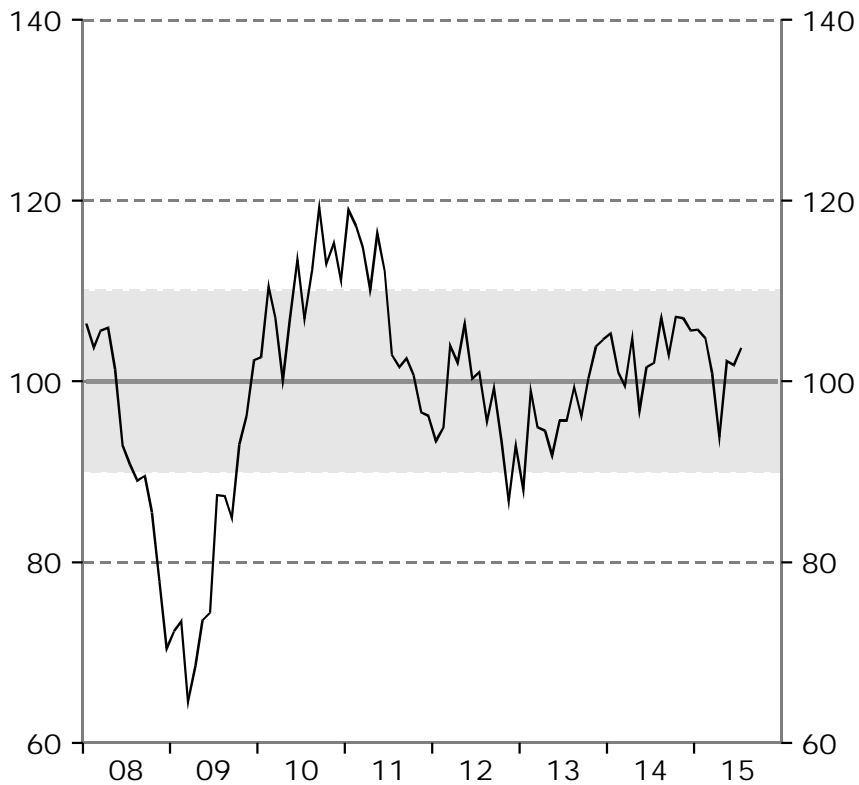

Barometerindikatorn
Index, medelvärde=100

Tillverkningsindustri
Konfidensindikatorn, säsongrensade värden.
Index, medelvärde=100

Bygg- och anläggningsverksamhet
Konfidensindikatorn, säsongrensade värden.
Index, medelvärde=100

Detaljhandel
Konfidensindikatorn, säsongrensade värden.
Index, medelvärde=100

Privata tjänstenärningar

Konfidensindikatorn, säsongrensade värden.

Index, medelvärde=100

Hushåll

Konfidensindikatorn, säsongrensade värden.