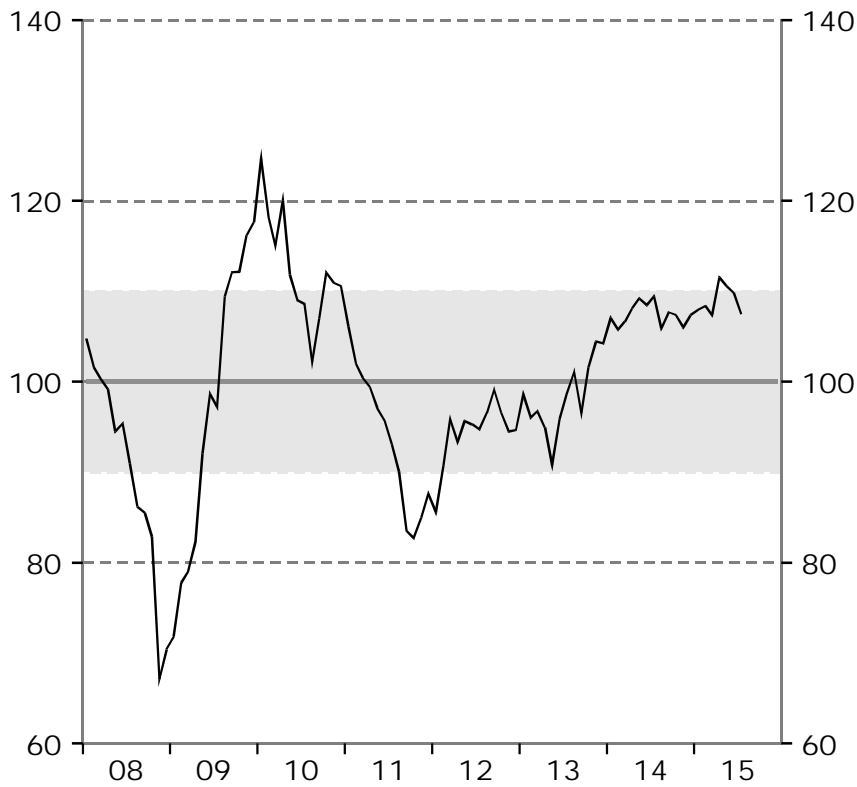

Barometerindikatorn
Index, medelvärde=100

Tillverkningsindustri
Konfidensindikatorn, säsongrensade värden.
Index, medelvärde=100

Bygg- och anläggningsverksamhet
Konfidensindikatorn, säsongrensade värden.
Index, medelvärde=100

Detaljhandel
Konfidensindikatorn, säsongrensade värden.
Index, medelvärde=100

Privata tjänstenärningar

Konfidensindikatorn, säsongrensade värden.

Index, medelvärde=100

Hushåll

Konfidensindikatorn, säsongrensade värden.