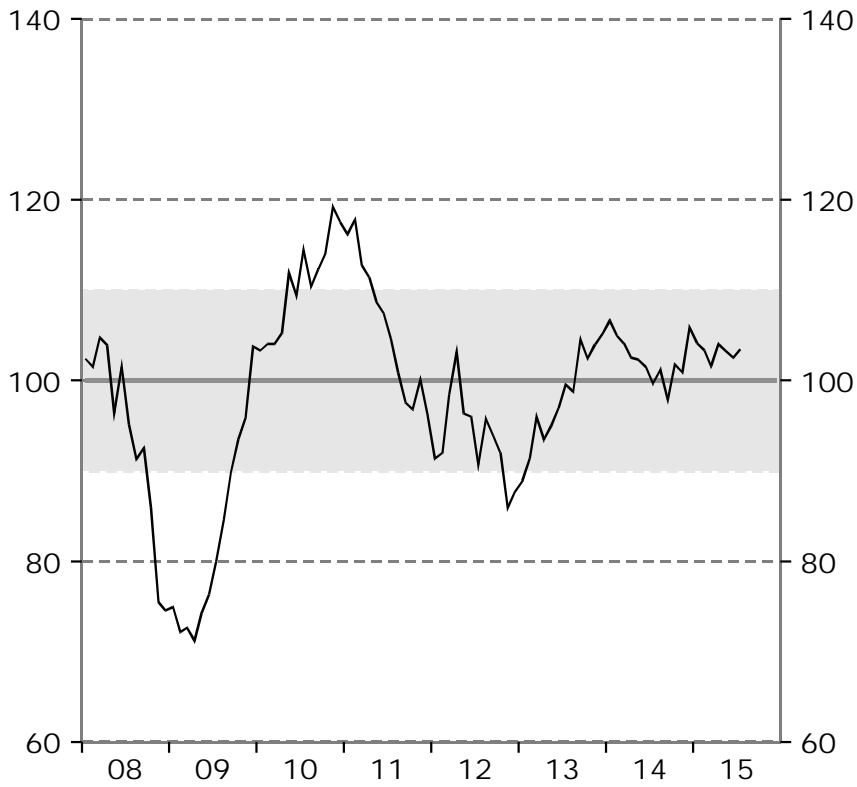

Barometerindikatorn
Index, medelvärde=100

Tillverkningsindustri
Konfidensindikatorn, säsongrensade värden.
Index, medelvärde=100

Bygg- och anläggningsverksamhet
Konfidensindikatorn, säsongrensade värden.
Index, medelvärde=100

Detaljhandel
Konfidensindikatorn, säsongrensade värden.
Index, medelvärde=100

Privata tjänstenärningar

Konfidensindikatorn, säsongrensade värden.

Index, medelvärde=100

Hushåll

Konfidensindikatorn, säsongrensade värden.

Index, medelvärde=100