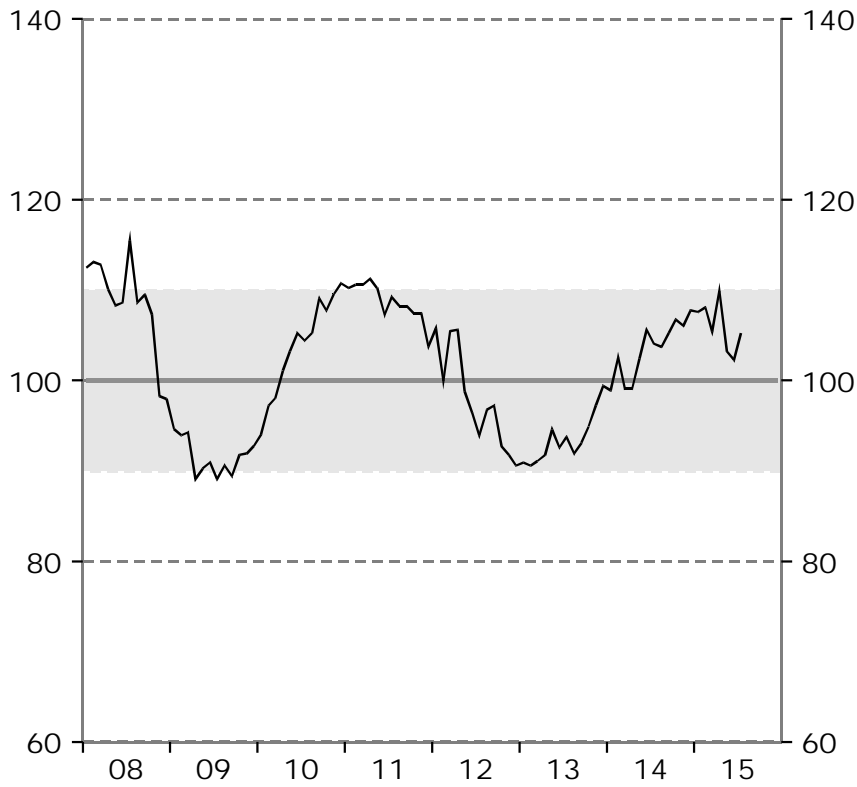

Barometerindikatorn
Index, medelvärde=100

Tillverkningsindustri
Konfidensindikatorn, säsongrensade värden.
Index, medelvärde=100

Bygg- och anläggningsverksamhet
Konfidensindikatorn, säsongrensade värden.
Index, medelvärde=100

Detaljhandel
Konfidensindikatorn, säsongrensade värden.
Index, medelvärde=100

Privata tjänstenärningar

Konfidensindikatorn, säsongrensade värden.

Index, medelvärde=100

Hushåll

Konfidensindikatorn, säsongrensade värden.

Index, medelvärde=100