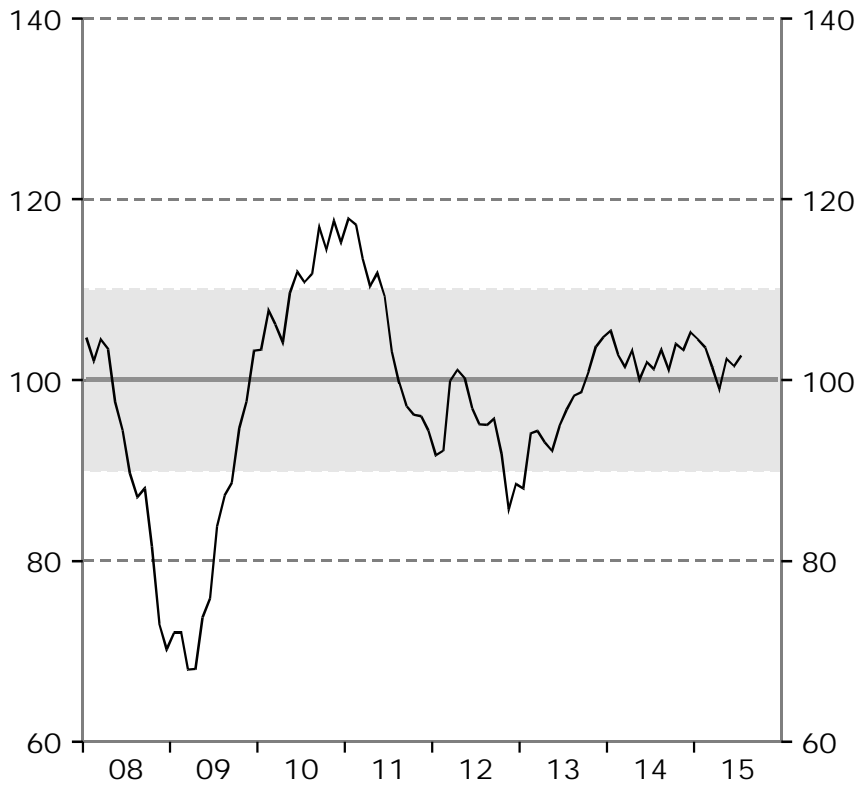

Barometerindikatorn
Index, medelvärde=100

Tillverkningsindustri
Konfidensindikatorn, säsongrensade värden.
Index, medelvärde=100

Bygg- och anläggningsverksamhet
Konfidensindikatorn, säsongrensade värden.
Index, medelvärde=100

Detaljhandel
Konfidensindikatorn, säsongrensade värden.
Index, medelvärde=100

Privata tjänstenärningar

Konfidensindikatorn, säsongrensade värden.

Index, medelvärde=100

Hushåll

Konfidensindikatorn, säsongrensade värden.

Index, medelvärde=100