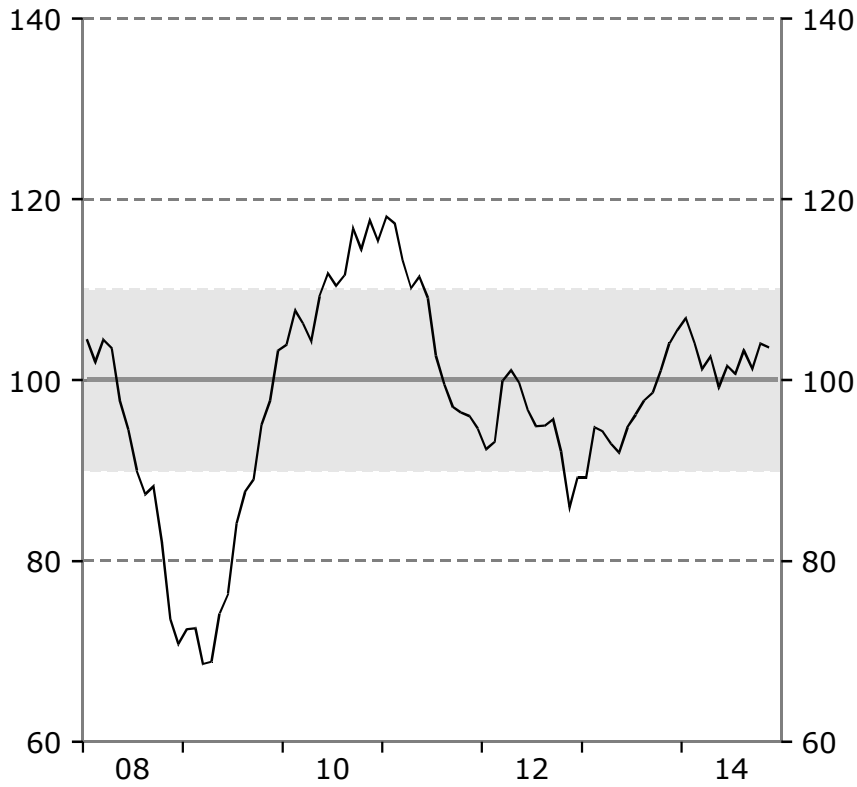

Barometerindikatorn

Index, medelvärde=100

Tillverkningsindustri

Konfidensindikatorn, säsongrensade värden.

Index, medelvärde=100

Bygg- och anläggningsverksamhet
Konfidensindikatorn, säsongrensade värden.
Index, medelvärde=100

Detaljhandel
Konfidensindikatorn, säsongrensade värden.
Index, medelvärde=100

Privata tjänstenärningar

Konfidensindikatorn, säsongrensade värden.
Index, medelvärde=100

Hushåll

Konfidensindikatorn, säsongrensade värden.
Index, medelvärde=100