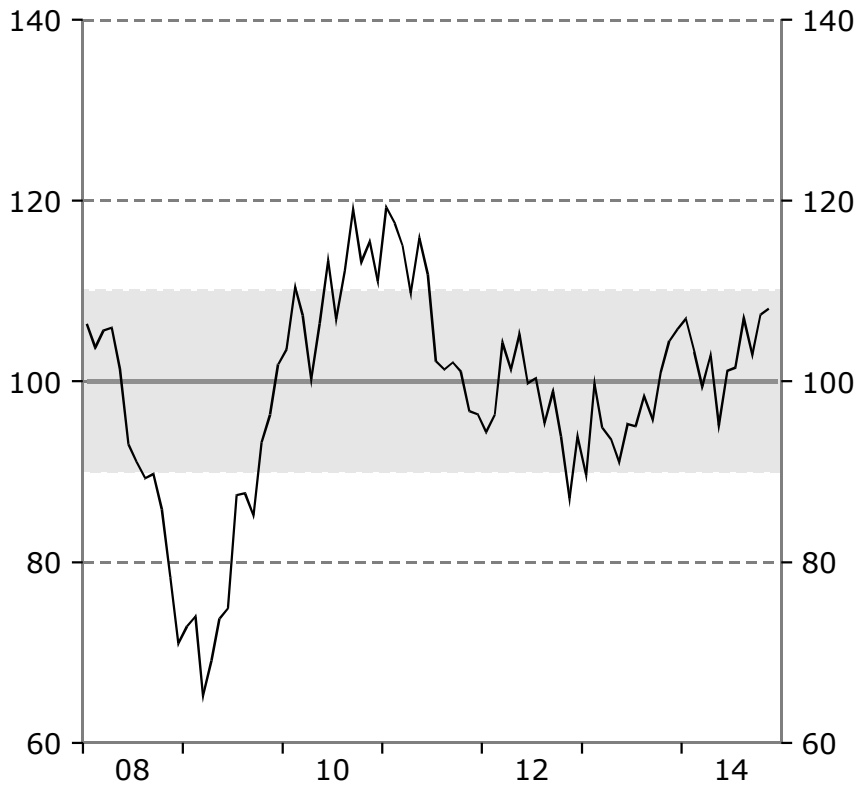

Barometerindikatorn

Index, medelvärde=100

Tillverkningsindustri

Konfidensindikatorn, säsongrensade värden.

Index, medelvärde=100

Bygg- och anläggningsverksamhet
Konfidensindikatorn, säsongrensade värden.
Index, medelvärde=100

Detaljhandel
Konfidensindikatorn, säsongrensade värden.
Index, medelvärde=100

Privata tjänstenärningar

Konfidensindikatorn, säsongrensade värden.
Index, medelvärde=100

Hushåll

Konfidensindikatorn, säsongrensade värden.
Index, medelvärde=100