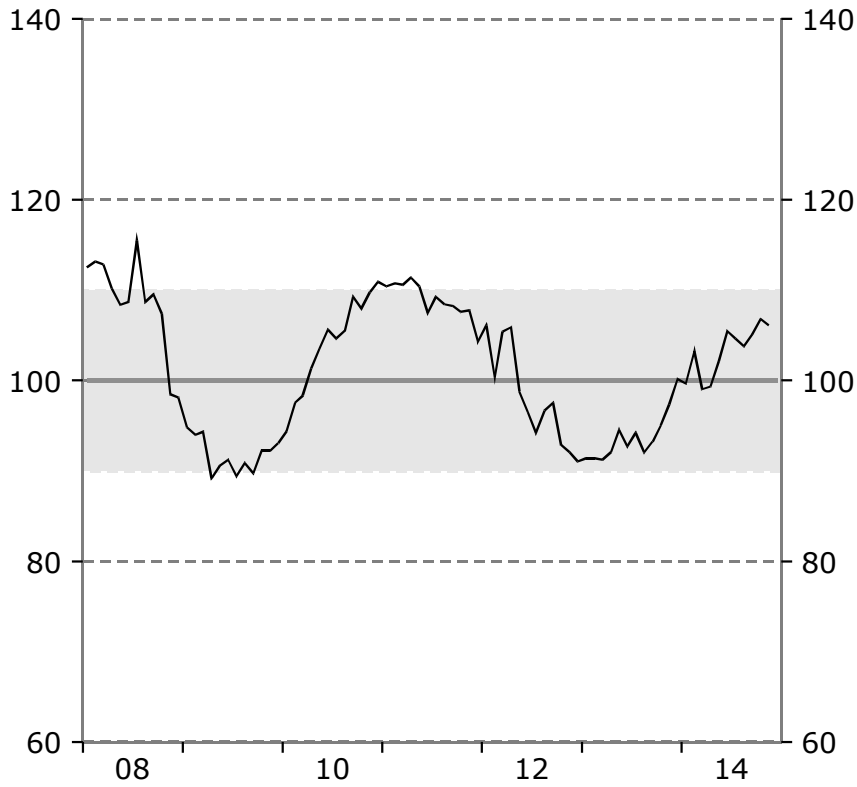

Barometerindikatorn

Index, medelvärde=100

Tillverkningsindustri

Konfidensindikatorn, säsongrensade värden.

Index, medelvärde=100

Bygg- och anläggningsverksamhet
Konfidensindikatorn, säsongrensade värden.
Index, medelvärde=100

Detaljhandel
Konfidensindikatorn, säsongrensade värden.
Index, medelvärde=100

Privata tjänstenärningar

Konfidensindikatorn, säsongrensade värden.
Index, medelvärde=100

Hushåll

Konfidensindikatorn, säsongrensade värden.
Index, medelvärde=100