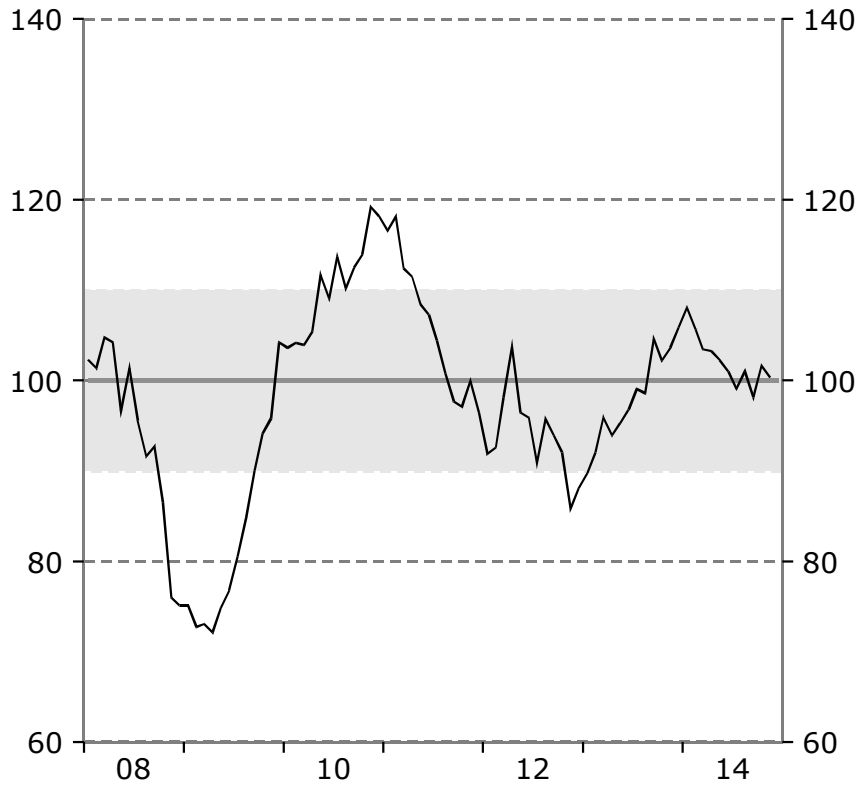

Barometerindikatorn

Index, medelvärde=100

Tillverkningsindustri

Konfidensindikatorn, säsongrensade värden.

Index, medelvärde=100

Bygg- och anläggningsverksamhet
Konfidensindikatorn, säsongrensade värden.
Index, medelvärde=100

Detaljhandel
Konfidensindikatorn, säsongrensade värden.
Index, medelvärde=100

Privata tjänstenärningar

Konfidensindikatorn, säsongrensade värden.
Index, medelvärde=100

Hushåll

Konfidensindikatorn, säsongrensade värden.
Index, medelvärde=100