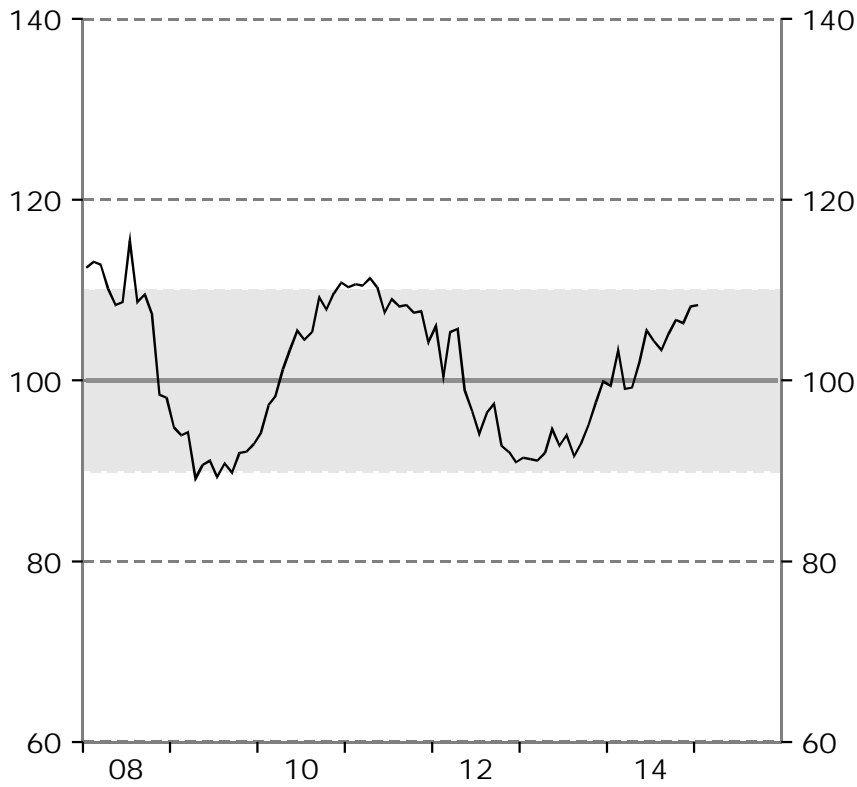

Barometerindikatorn
Index, medelvärde=100

Tillverkningsindustri
Konfidensindikatorn, säsongrensade värden.
Index, medelvärde=100

Bygg- och anläggningsverksamhet
Konfidensindikatorn, säsongrensade värden.
Index, medelvärde=100

Detaljhandel
Konfidensindikatorn, säsongrensade värden.
Index, medelvärde=100

Privata tjänstenärningar
Konfidensindikatorn, säsongrensade värden.
Index, medelvärde=100

Hushåll
Konfidensindikatorn, säsongrensade värden.
Index, medelvärde=100