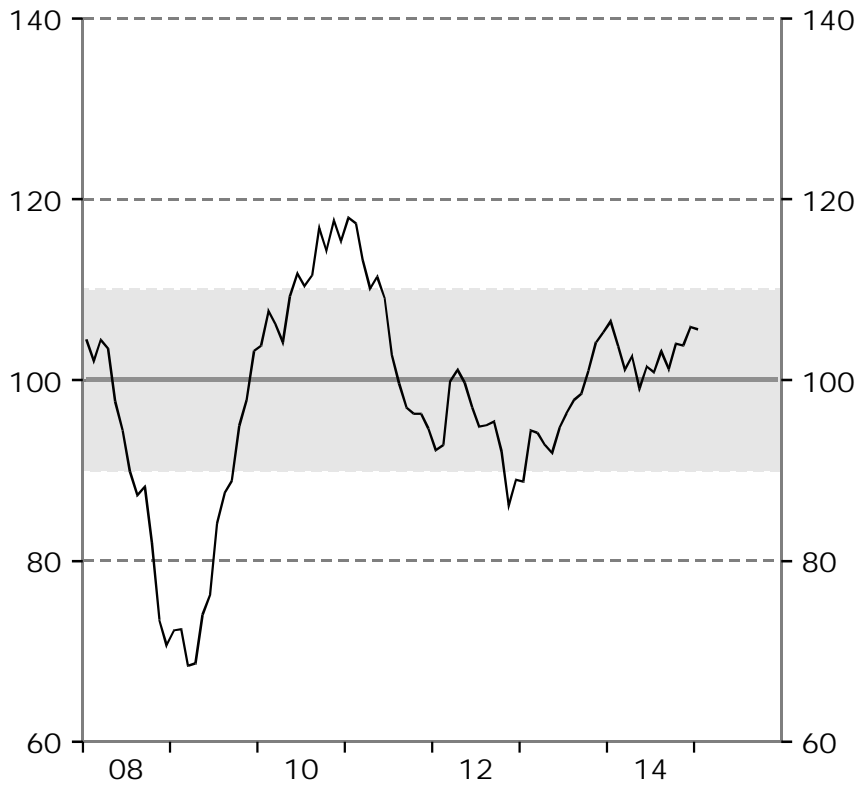

Barometerindikatorn
Index, medelvärde=100

Tillverkningsindustri
Konfidensindikatorn, säsongrensade värden.
Index, medelvärde=100

Bygg- och anläggningsverksamhet
Konfidensindikatorn, säsongrensade värden.
Index, medelvärde=100

Detaljhandel
Konfidensindikatorn, säsongrensade värden.
Index, medelvärde=100

Privata tjänstenärningar
Konfidensindikatorn, säsongrensade värden.
Index, medelvärde=100

Hushåll
Konfidensindikatorn, säsongrensade värden.
Index, medelvärde=100