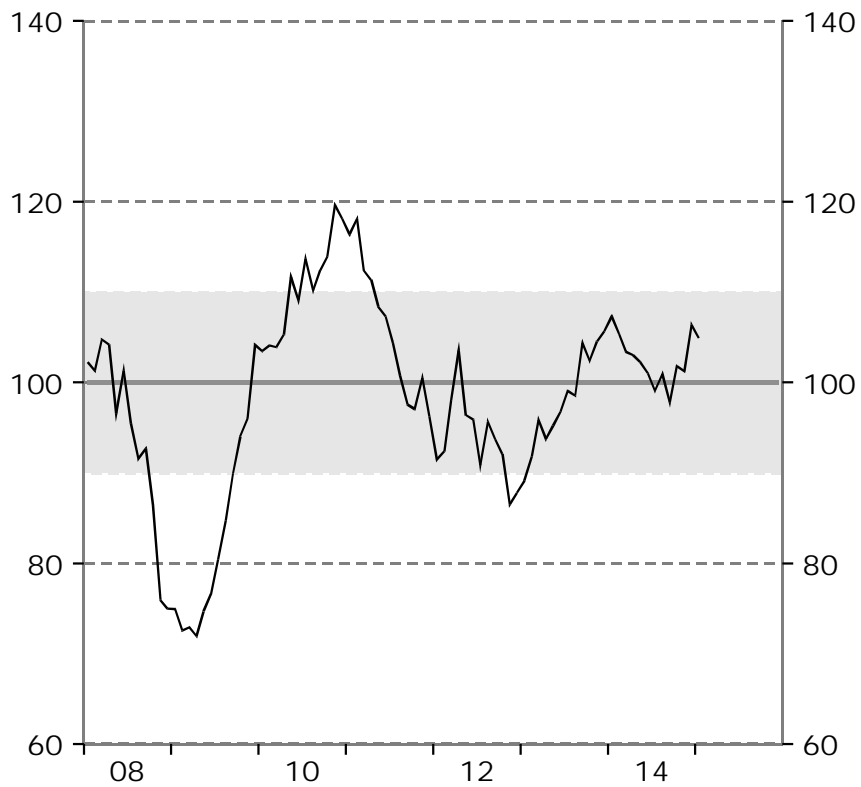

Barometerindikatorn
Index, medelvärde=100

Tillverkningsindustri
Konfidensindikatorn, säsongrensade värden.
Index, medelvärde=100

Bygg- och anläggningsverksamhet
Konfidensindikatorn, säsongrensade värden.
Index, medelvärde=100

Detaljhandel
Konfidensindikatorn, säsongrensade värden.
Index, medelvärde=100

Privata tjänstenärningar
Konfidensindikatorn, säsongrensade värden.
Index, medelvärde=100

Hushåll
Konfidensindikatorn, säsongrensade värden.
Index, medelvärde=100