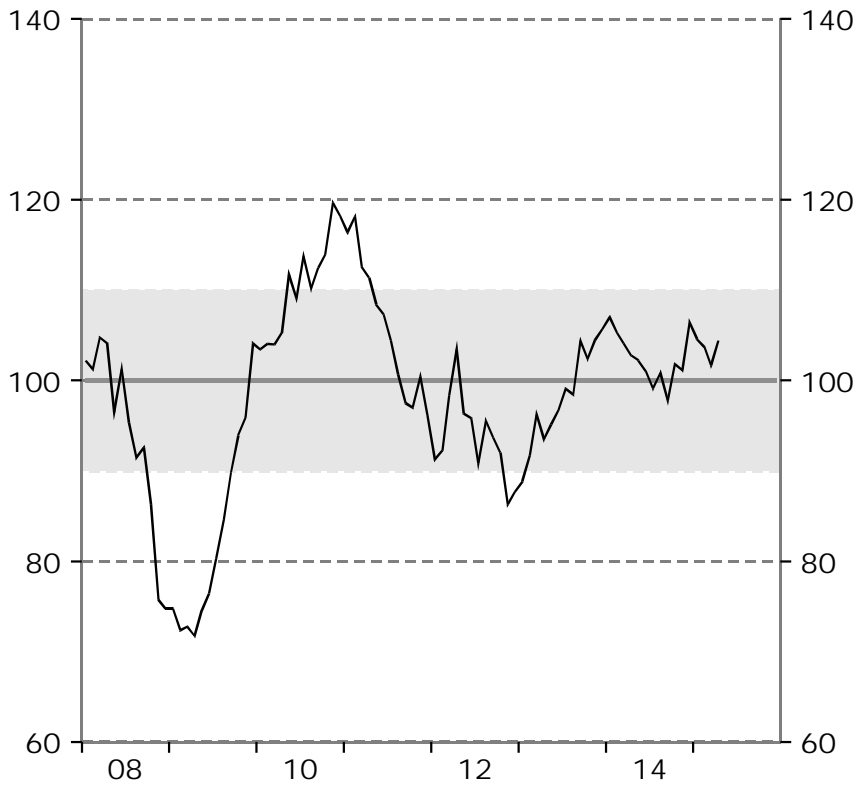

Barometerindikatorn
Index, medelvärde=100

Tillverkningsindustri
Konfidensindikatorn, säsongrensade värden.
Index, medelvärde=100

Bygg- och anläggningsverksamhet
Konfidensindikatorn, säsongrensade värden.
Index, medelvärde=100

Detaljhandel
Konfidensindikatorn, säsongrensade värden.
Index, medelvärde=100

Privata tjänstenärningar

Konfidensindikatorn, säsongrensade värden.

Index, medelvärde=100

Hushåll

Konfidensindikatorn, säsongrensade värden.

Index, medelvärde=100