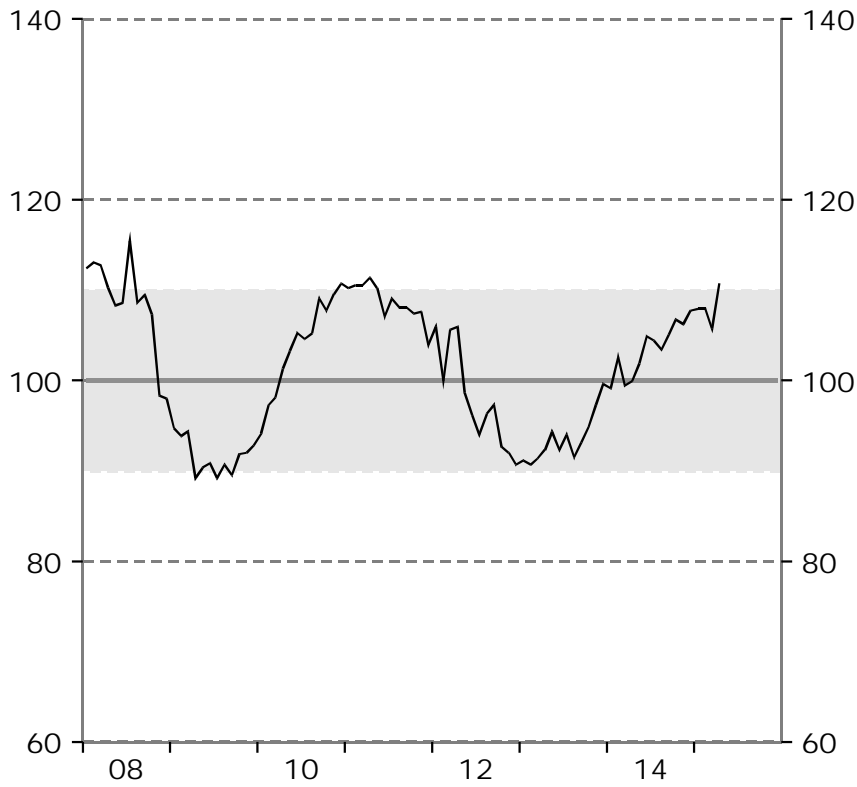

Barometerindikatorn
Index, medelvärde=100

Tillverkningsindustri
Konfidensindikatorn, säsongrensade värden.
Index, medelvärde=100

Bygg- och anläggningsverksamhet
Konfidensindikatorn, säsongrensade värden.
Index, medelvärde=100

Detaljhandel
Konfidensindikatorn, säsongrensade värden.
Index, medelvärde=100

Privata tjänstenärningar

Konfidensindikatorn, säsongrensade värden.

Index, medelvärde=100

Hushåll

Konfidensindikatorn, säsongrensade värden.

Index, medelvärde=100