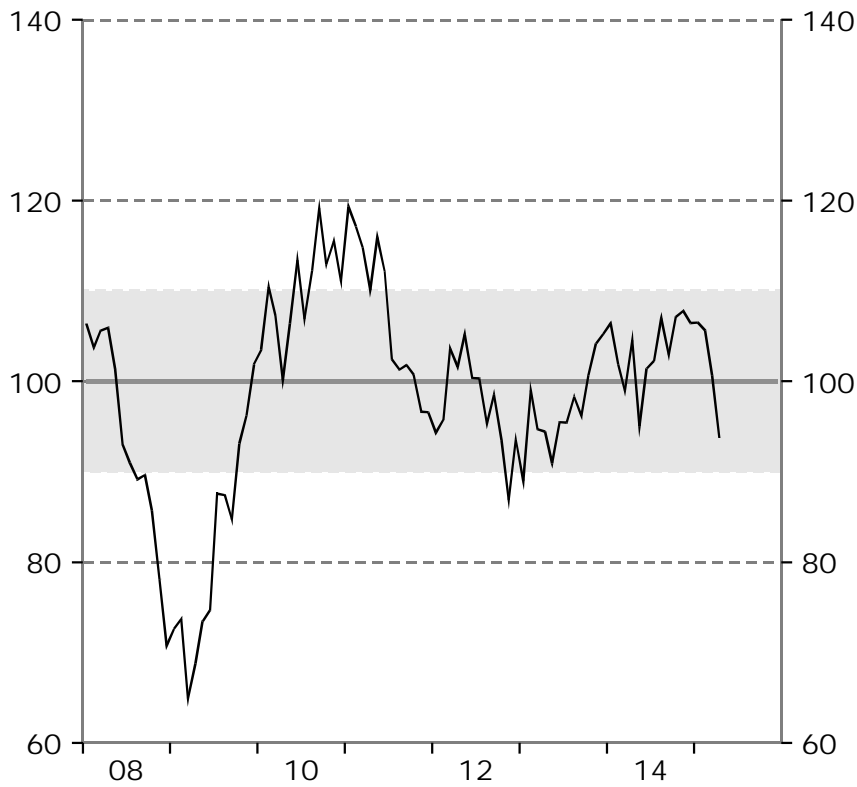

Barometerindikatorn
Index, medelvärde=100

Tillverkningsindustri
Konfidensindikatorn, säsongrensade värden.
Index, medelvärde=100

Bygg- och anläggningsverksamhet
Konfidensindikatorn, säsongrensade värden.
Index, medelvärde=100

Detaljhandel
Konfidensindikatorn, säsongrensade värden.
Index, medelvärde=100

Privata tjänstenärningar

Konfidensindikatorn, säsongrensade värden.

Index, medelvärde=100

Hushåll

Konfidensindikatorn, säsongrensade värden.

Index, medelvärde=100