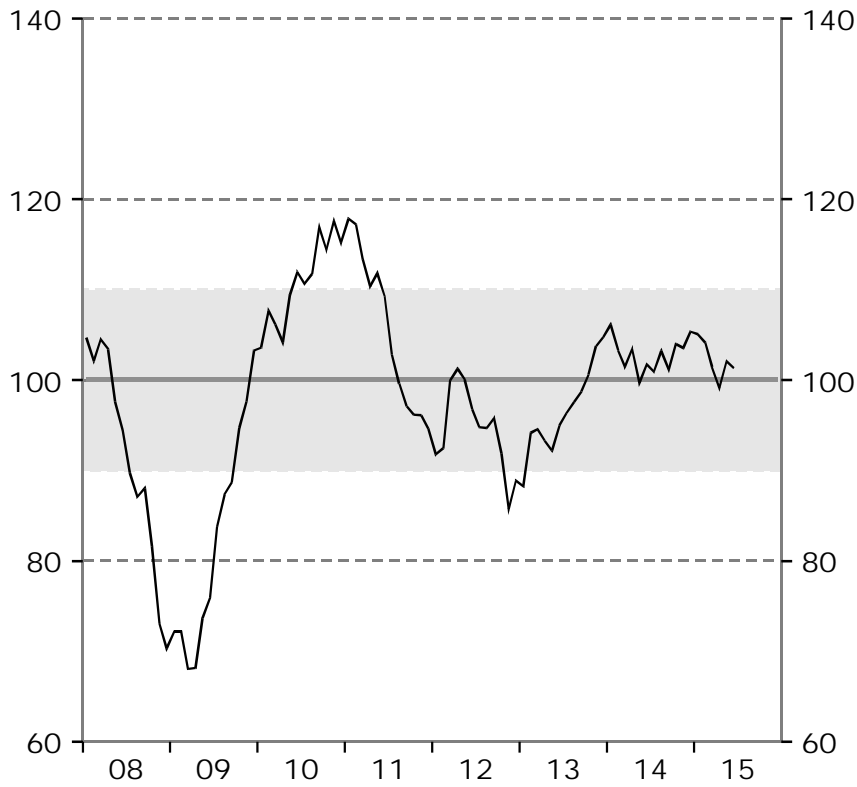

Barometerindikatorn  
Index, medelvärde=100

Tillverkningsindustri  
Konfidensindikatorn, säsongrensade värden.  
Index, medelvärde=100

Bygg- och anläggningsverksamhet  
Konfidensindikatorn, säsongrensade värden.  
Index, medelvärde=100

Detaljhandel  
Konfidensindikatorn, säsongrensade värden.  
Index, medelvärde=100