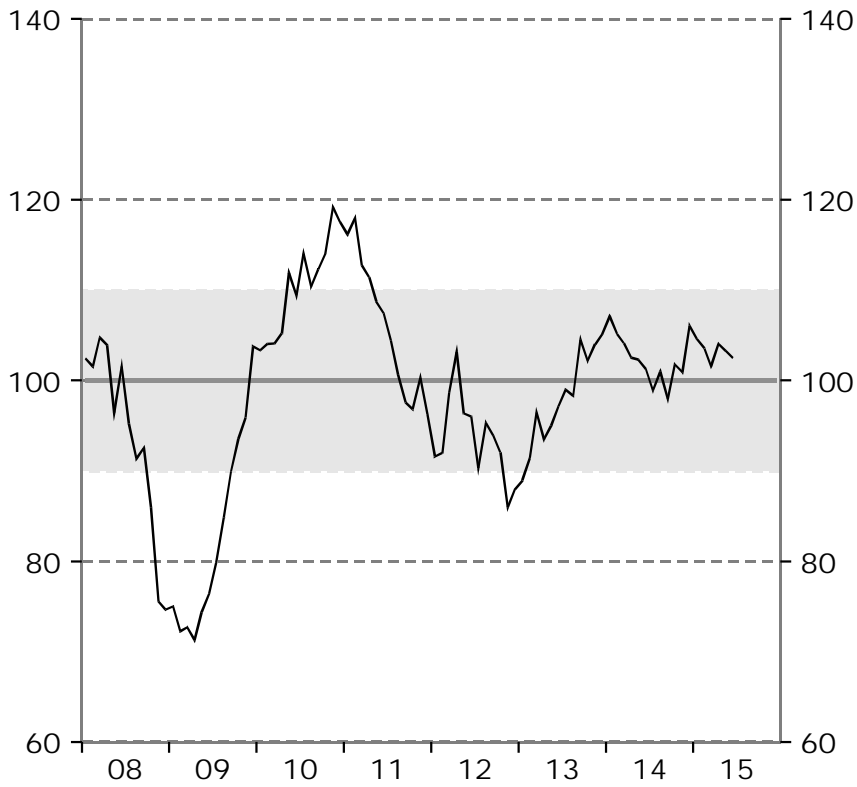

Privata tjänstenärningar

Konfidensindikatorn, säsongrensade värden.

Index, medelvärde=100