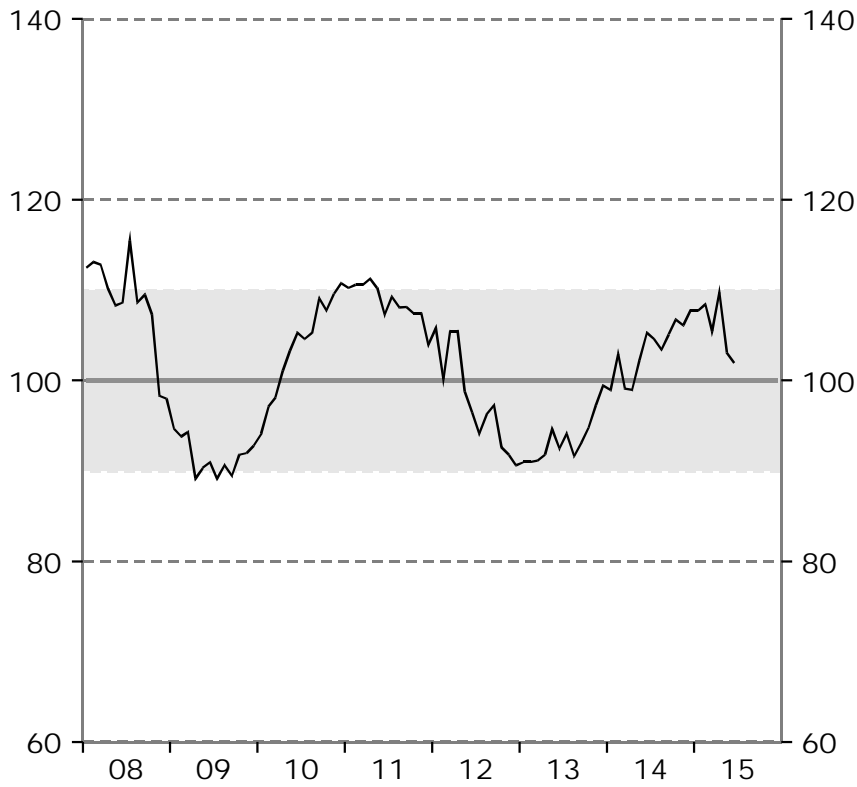

Barometerindikatorn  
Index, medelvärde=100

Tillverkningsindustri  
Konfidensindikatorn, säsongrensade värden.  
Index, medelvärde=100

Bygg- och anläggningsverksamhet  
Konfidensindikatorn, säsongrensade värden.  
Index, medelvärde=100

Detaljhandel  
Konfidensindikatorn, säsongrensade värden.  
Index, medelvärde=100