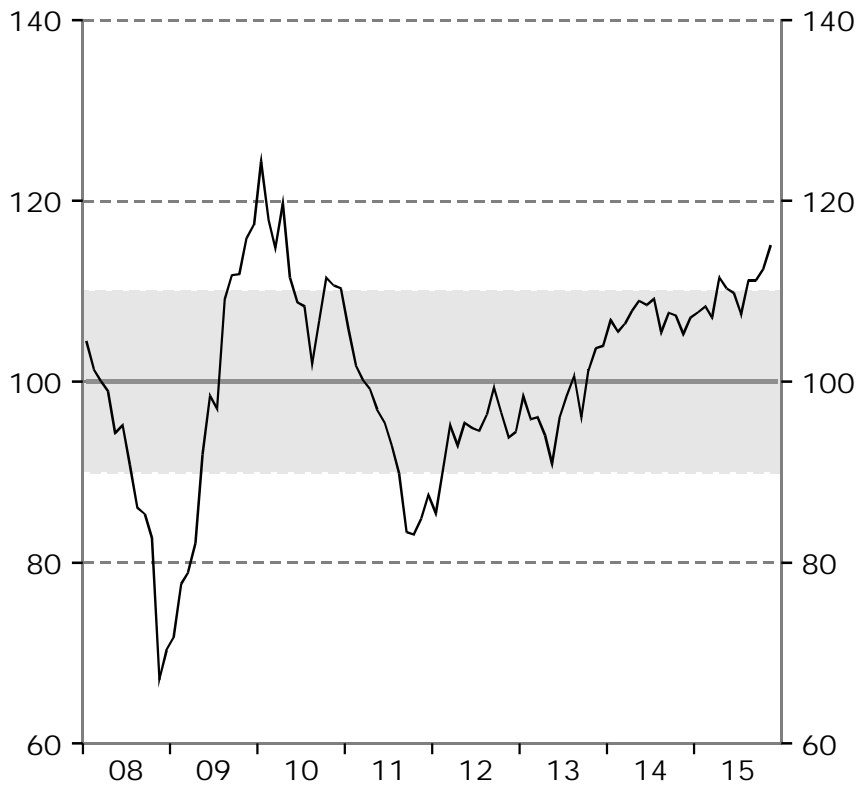

Barometerindikatorn
Index, medelvärde=100

Tillverkningsindustri
Konfidensindikatorn, säsongrensade värden.
Index, medelvärde=100

Bygg- och anläggningsverksamhet
Konfidensindikatorn, säsongrensade värden.
Index, medelvärde=100

Detaljhandel
Konfidensindikatorn, säsongrensade värden.
Index, medelvärde=100

Privata tjänstenärningar

Konfidensindikatorn, säsongrensade värden.

Index, medelvärde=100

Hushåll

Konfidensindikatorn, säsongrensade värden.