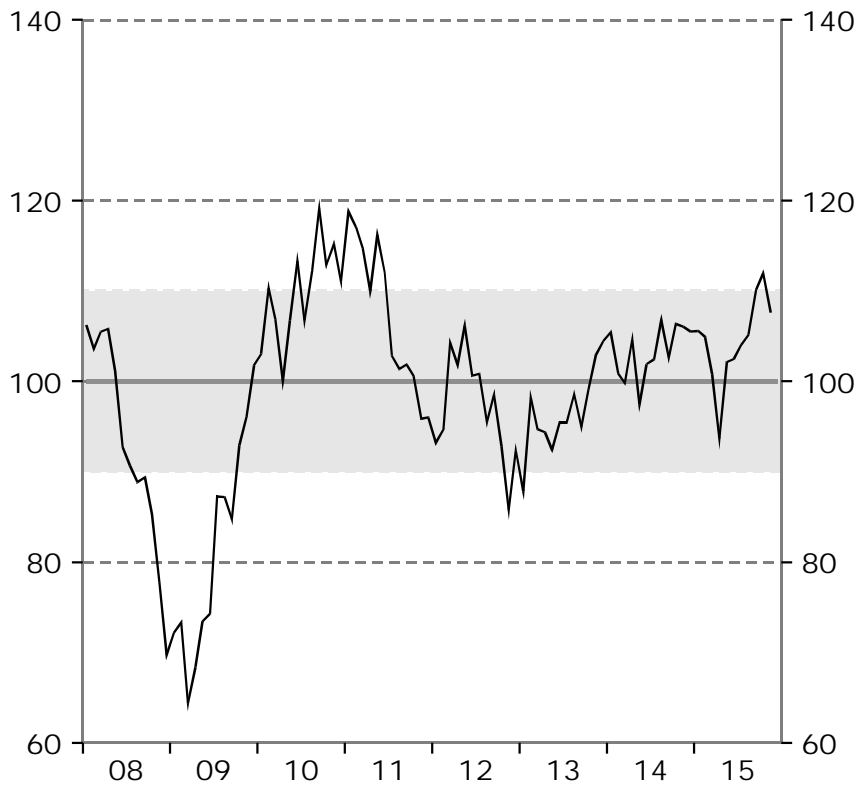

Barometerindikatorn
Index, medelvärde=100

Tillverkningsindustri
Konfidensindikatorn, säsongrensade värden.
Index, medelvärde=100

Bygg- och anläggningsverksamhet
Konfidensindikatorn, säsongrensade värden.
Index, medelvärde=100

Detaljhandel
Konfidensindikatorn, säsongrensade värden.
Index, medelvärde=100

Privata tjänstenärningar

Konfidensindikatorn, säsongrensade värden.

Index, medelvärde=100

Hushåll

Konfidensindikatorn, säsongrensade värden.