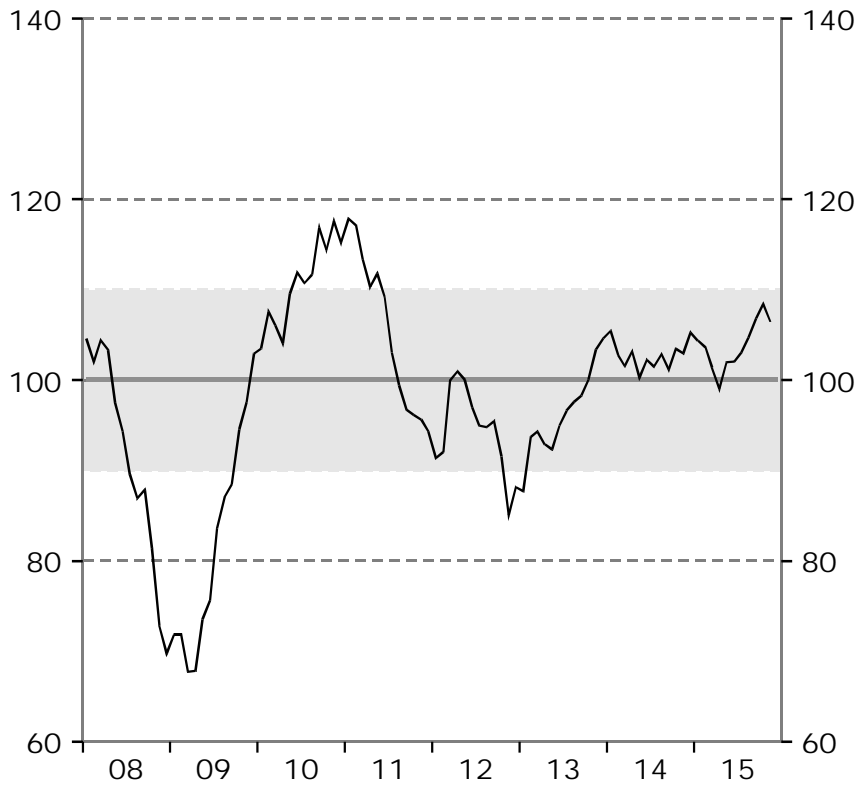

Barometerindikatorn
Index, medelvärde=100

Tillverkningsindustri
Konfidensindikatorn, säsongrensade värden.
Index, medelvärde=100

Bygg- och anläggningsverksamhet
Konfidensindikatorn, säsongrensade värden.
Index, medelvärde=100

Detaljhandel
Konfidensindikatorn, säsongrensade värden.
Index, medelvärde=100

Privata tjänstenärningar

Konfidensindikatorn, säsongrensade värden.

Index, medelvärde=100

Hushåll

Konfidensindikatorn, säsongrensade värden.

Index, medelvärde=100