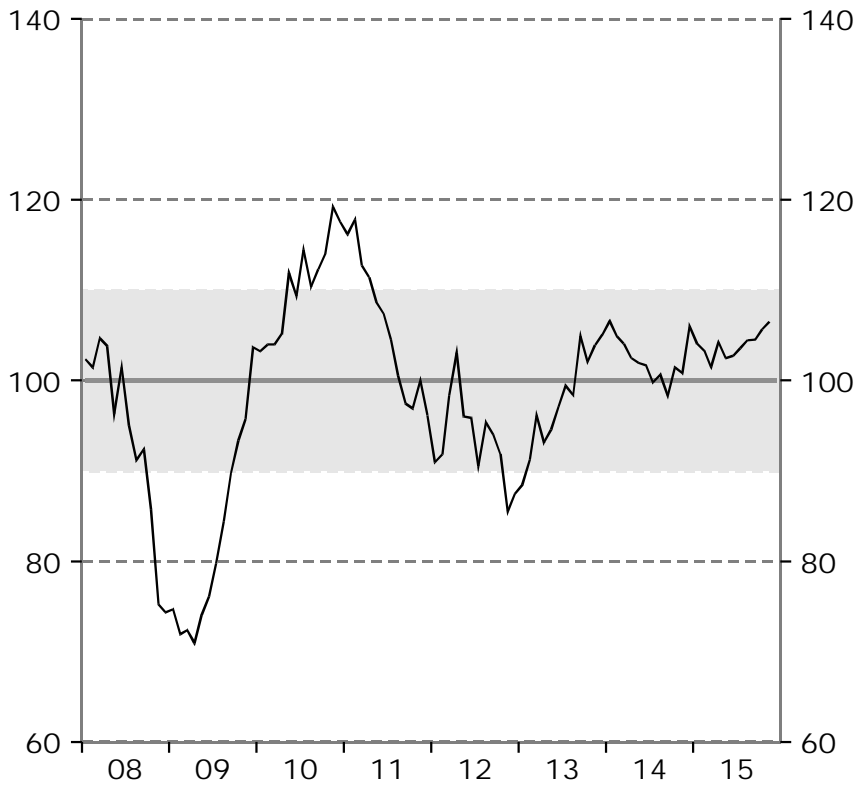

Barometerindikatorn
Index, medelvärde=100

Tillverkningsindustri
Konfidensindikatorn, säsongrensade värden.
Index, medelvärde=100

Bygg- och anläggningsverksamhet
Konfidensindikatorn, säsongrensade värden.
Index, medelvärde=100

Detaljhandel
Konfidensindikatorn, säsongrensade värden.
Index, medelvärde=100

Privata tjänstenärningar

Konfidensindikatorn, säsongrensade värden.

Index, medelvärde=100

Hushåll

Konfidensindikatorn, säsongrensade värden.

Index, medelvärde=100