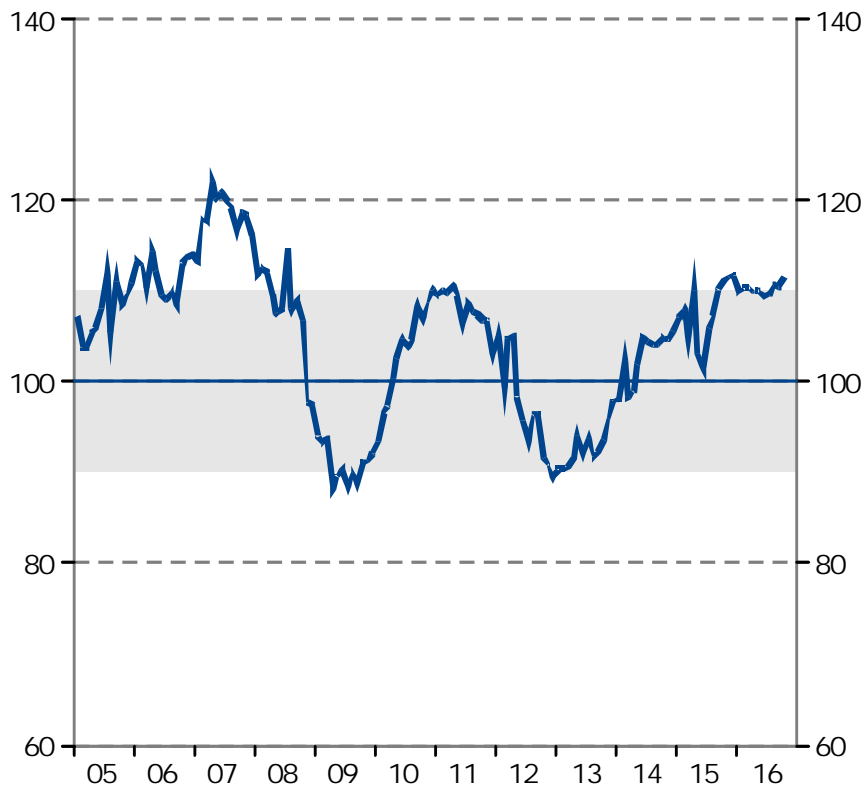

Barometerindikatorn
Index, medelvärde=100

Tillverkningsindustri
Konfidensindikatorn, säsongrensade värden.
Index, medelvärde=100

Bygg- och anläggningsverksamhet
Konfidensindikatorn, säsongrensade värden.
Index, medelvärde=100

Detaljhandel
Konfidensindikatorn, säsongrensade värden.
Index, medelvärde=100

Privata tjänstenärningar

Konfidensindikatorn, säsongrensade värden.

Index, medelvärde=100

Hushåll

Konfidensindikatorn, säsongrensade värden.