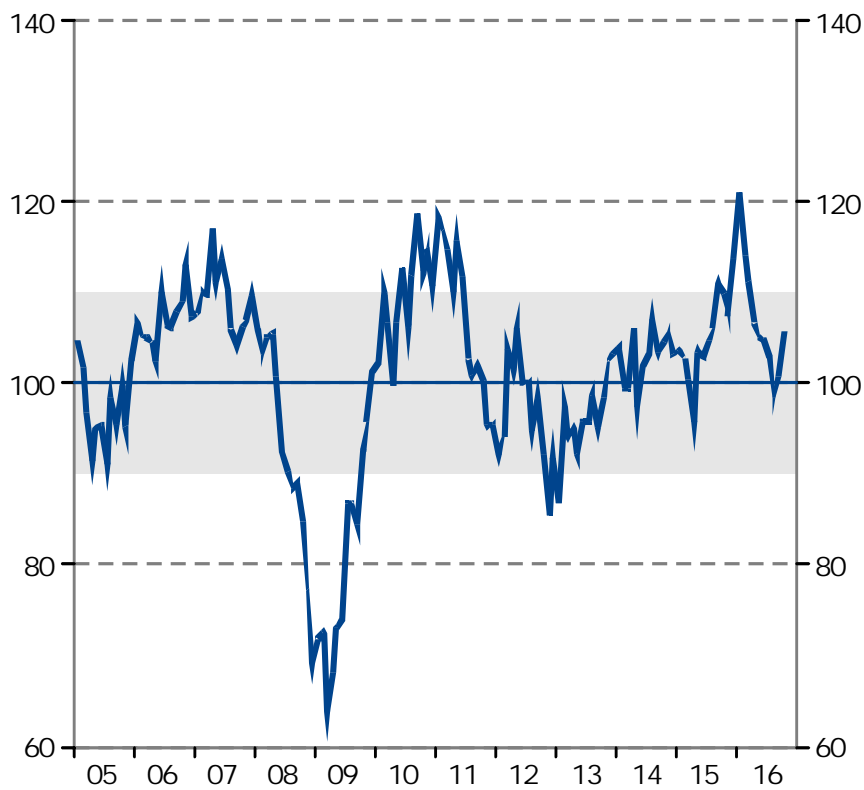

Barometerindikatorn
Index, medelvärde=100

Tillverkningsindustri
Konfidensindikatorn, säsongrensade värden.
Index, medelvärde=100

Bygg- och anläggningsverksamhet
Konfidensindikatorn, säsongrensade värden.
Index, medelvärde=100

Detaljhandel
Konfidensindikatorn, säsongrensade värden.
Index, medelvärde=100

Privata tjänstenärningar

Konfidensindikatorn, säsongrensade värden.

Index, medelvärde=100

Hushåll

Konfidensindikatorn, säsongrensade värden.