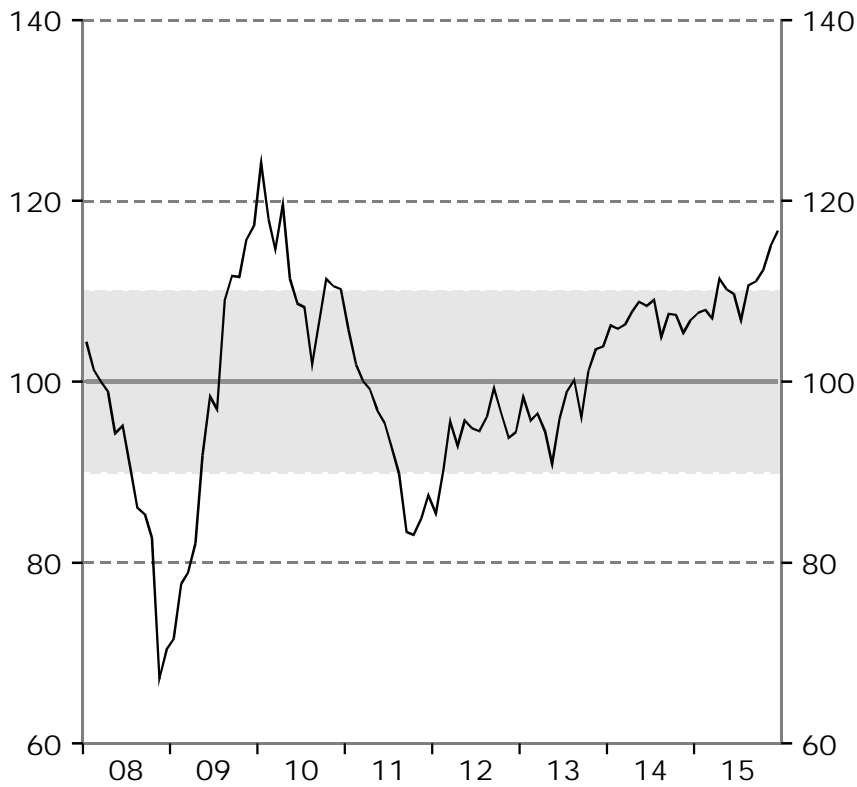

Barometerindikatorn
Index, medelvärde=100

Tillverkningsindustri
Konfidensindikatorn, säsongrensade värden.
Index, medelvärde=100

Bygg- och anläggningsverksamhet
Konfidensindikatorn, säsongrensade värden.
Index, medelvärde=100

Detaljhandel
Konfidensindikatorn, säsongrensade värden.
Index, medelvärde=100

Privata tjänstenärningar

Konfidensindikatorn, säsongrensade värden.

Index, medelvärde=100

Hushåll

Konfidensindikatorn, säsongrensade värden.