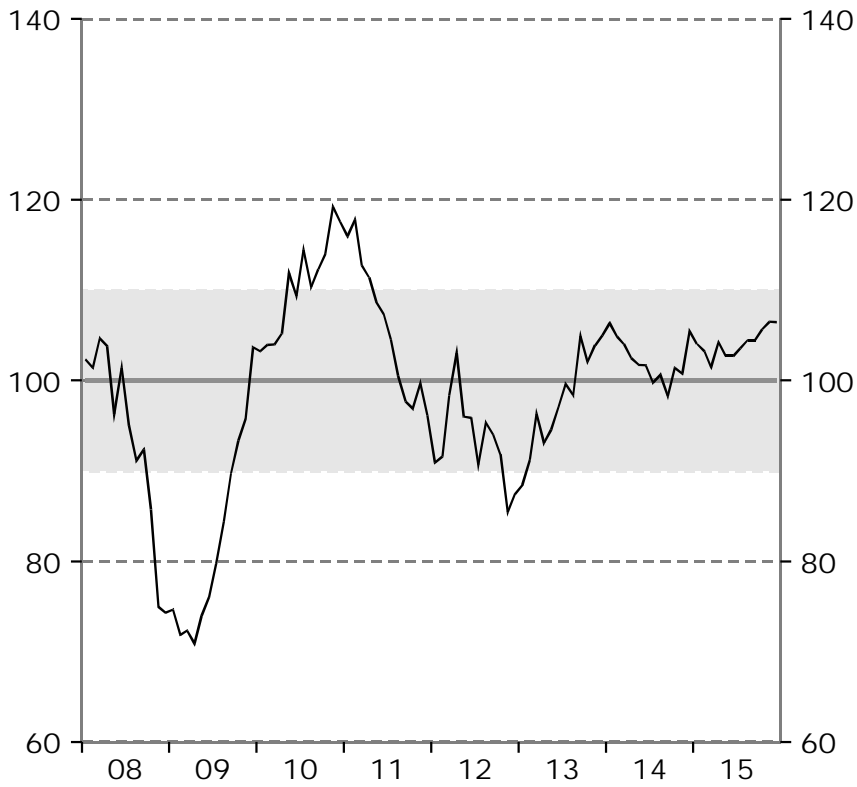

Barometerindikatorn
Index, medelvärde=100

Tillverkningsindustri
Konfidensindikatorn, säsongrensade värden.
Index, medelvärde=100

Bygg- och anläggningsverksamhet
Konfidensindikatorn, säsongrensade värden.
Index, medelvärde=100

Detaljhandel
Konfidensindikatorn, säsongrensade värden.
Index, medelvärde=100

Privata tjänstenärningar

Konfidensindikatorn, säsongrensade värden.

Index, medelvärde=100

Hushåll

Konfidensindikatorn, säsongrensade värden.

Index, medelvärde=100