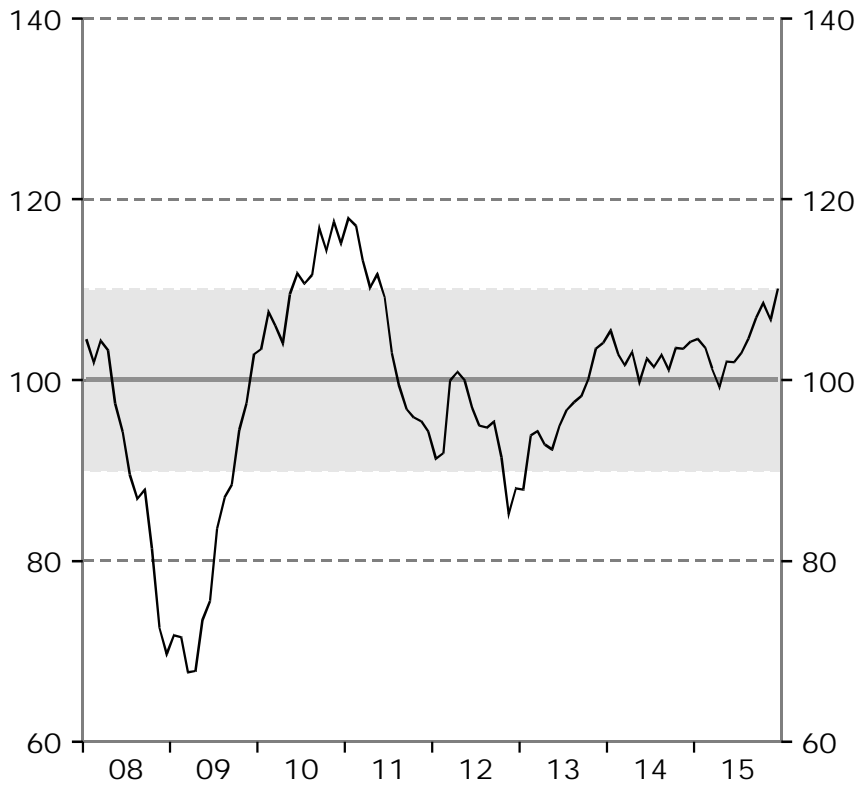

Barometerindikatorn
Index, medelvärde=100

Tillverkningsindustri
Konfidensindikatorn, säsongrensade värden.
Index, medelvärde=100

Bygg- och anläggningsverksamhet
Konfidensindikatorn, säsongrensade värden.
Index, medelvärde=100

Detaljhandel
Konfidensindikatorn, säsongrensade värden.
Index, medelvärde=100

Privata tjänstenärningar

Konfidensindikatorn, säsongrensade värden.

Index, medelvärde=100

Hushåll

Konfidensindikatorn, säsongrensade värden.

Index, medelvärde=100