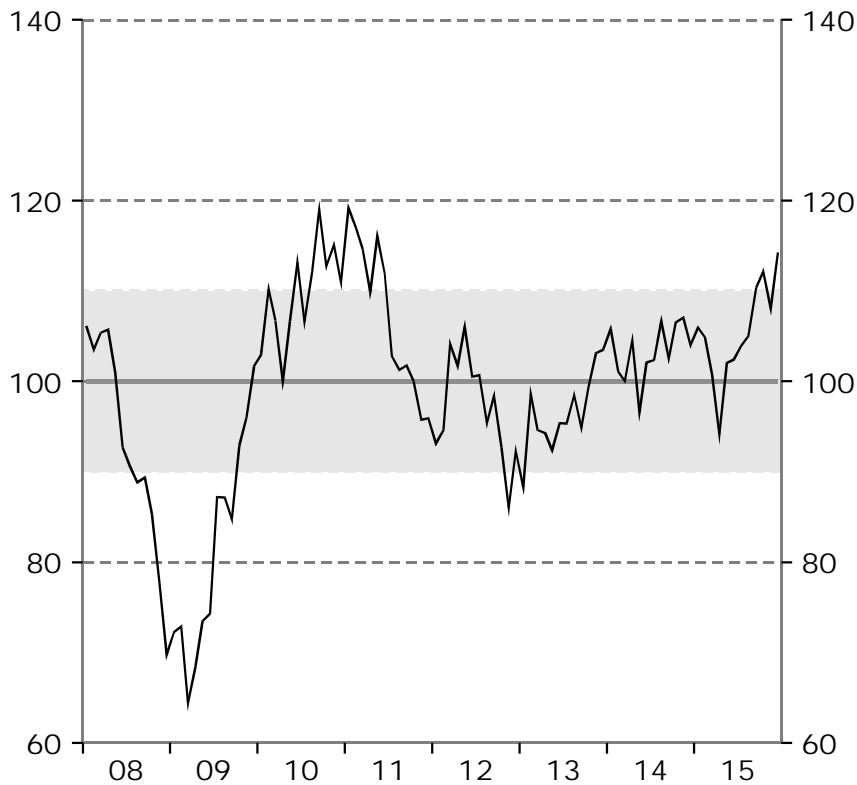

Barometerindikatorn
Index, medelvärde=100

Tillverkningsindustri
Konfidensindikatorn, säsongrensade värden.
Index, medelvärde=100

Bygg- och anläggningsverksamhet
Konfidensindikatorn, säsongrensade värden.
Index, medelvärde=100

Detaljhandel
Konfidensindikatorn, säsongrensade värden.
Index, medelvärde=100

Privata tjänstenärningar

Konfidensindikatorn, säsongrensade värden.

Index, medelvärde=100

Hushåll

Konfidensindikatorn, säsongrensade värden.