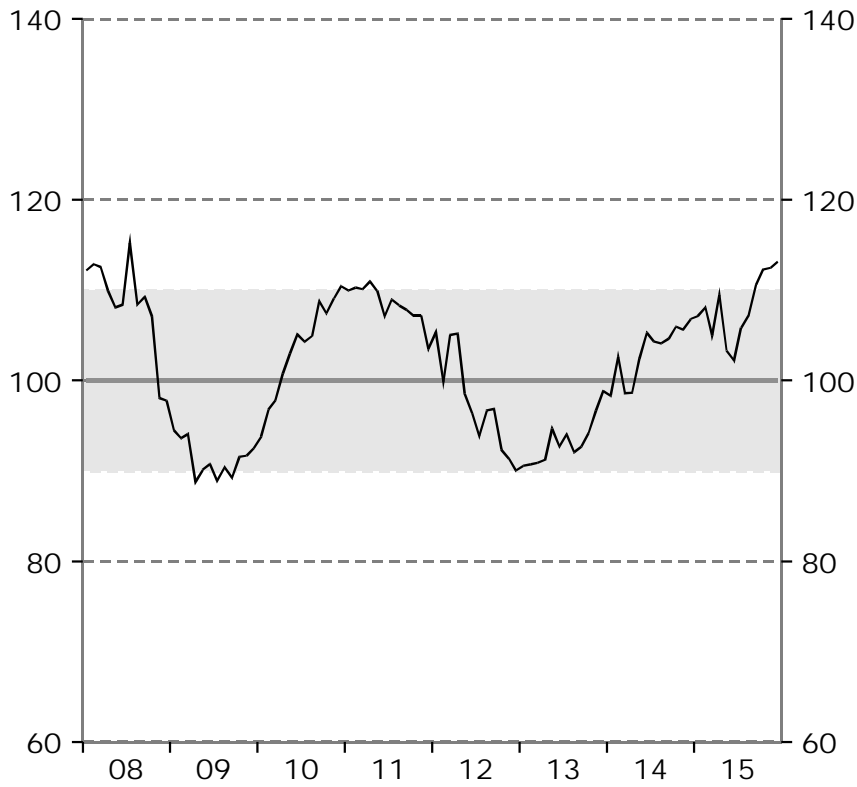

Barometerindikatorn
Index, medelvärde=100

Tillverkningsindustri
Konfidensindikatorn, säsongrensade värden.
Index, medelvärde=100

Bygg- och anläggningsverksamhet
Konfidensindikatorn, säsongrensade värden.
Index, medelvärde=100

Detaljhandel
Konfidensindikatorn, säsongrensade värden.
Index, medelvärde=100

Privata tjänstenärningar

Konfidensindikatorn, säsongrensade värden.

Index, medelvärde=100

Hushåll

Konfidensindikatorn, säsongrensade värden.

Index, medelvärde=100