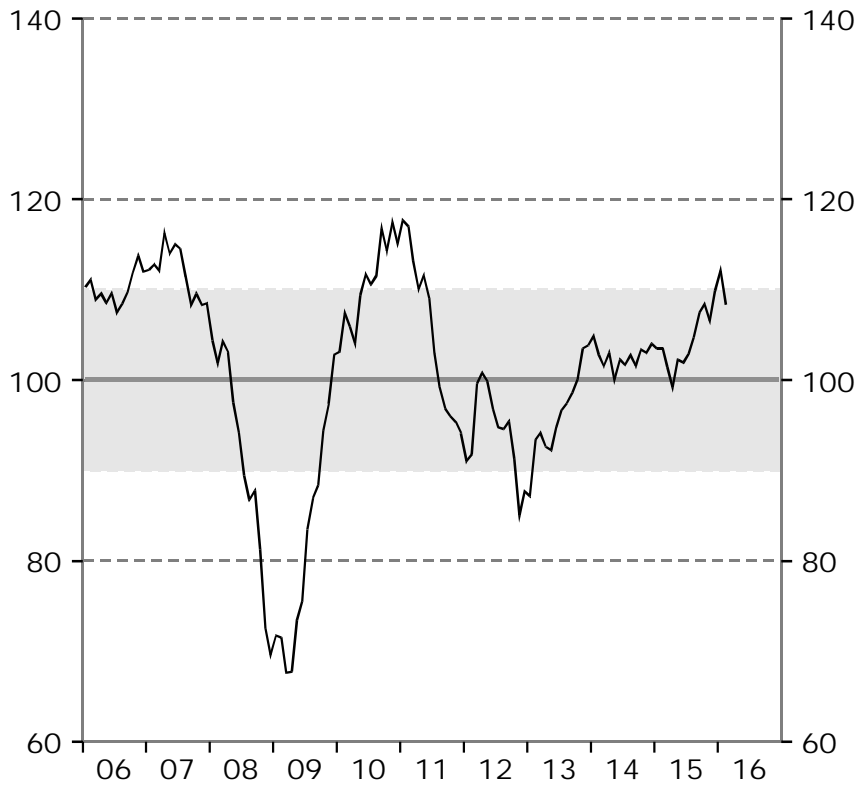

Barometerindikatorn  
Index, medelvärde=100

Tillverkningsindustri  
Konfidensindikatorn, säsongrensade värden.  
Index, medelvärde=100

Bygg- och anläggningsverksamhet  
Konfidensindikatorn, säsongrensade värden.  
Index, medelvärde=100

Detaljhandel  
Konfidensindikatorn, säsongrensade värden.  
Index, medelvärde=100