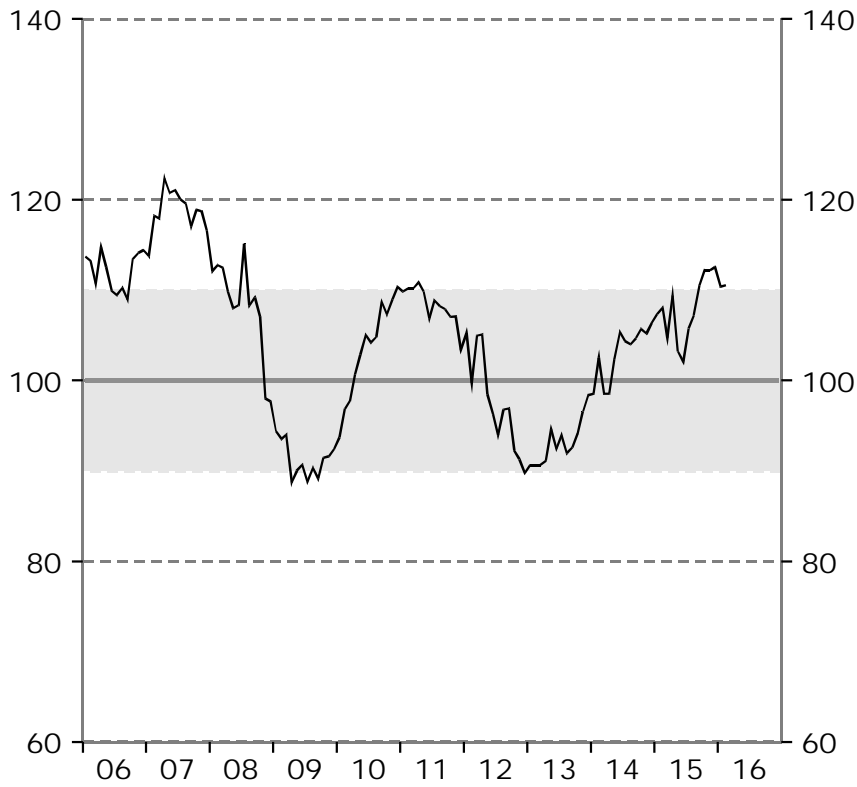

Barometerindikatorn  
Index, medelvärde=100

Tillverkningsindustri  
Konfidensindikatorn, säsongrensade värden.  
Index, medelvärde=100

Bygg- och anläggningsverksamhet  
Konfidensindikatorn, säsongrensade värden.  
Index, medelvärde=100

Detaljhandel  
Konfidensindikatorn, säsongrensade värden.  
Index, medelvärde=100