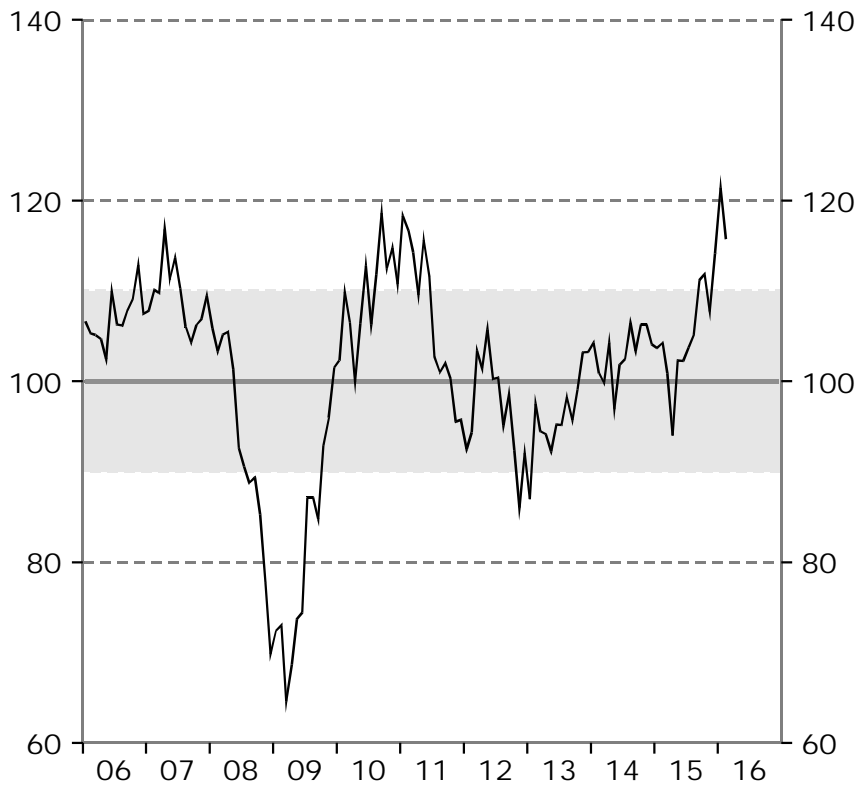

Barometerindikatorn  
Index, medelvärde=100

Tillverkningsindustri  
Konfidensindikatorn, säsongrensade värden.  
Index, medelvärde=100

Bygg- och anläggningsverksamhet  
Konfidensindikatorn, säsongrensade värden.  
Index, medelvärde=100

Detaljhandel  
Konfidensindikatorn, säsongrensade värden.  
Index, medelvärde=100