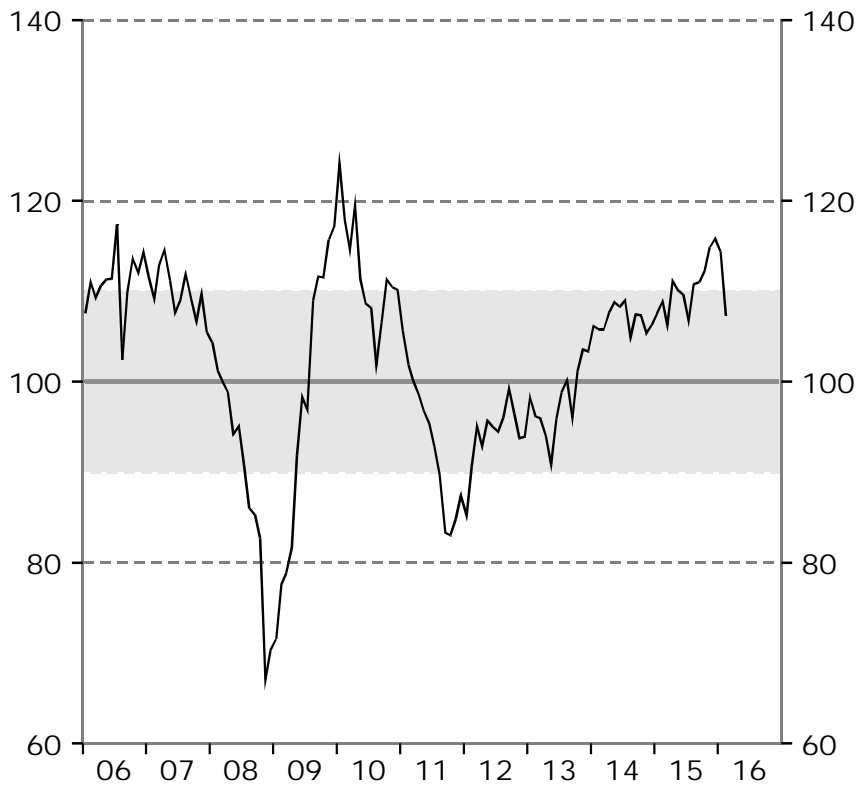

Barometerindikatorn  
Index, medelvärde=100

Tillverkningsindustri  
Konfidensindikatorn, säsongrensade värden.  
Index, medelvärde=100

Bygg- och anläggningsverksamhet  
Konfidensindikatorn, säsongrensade värden.  
Index, medelvärde=100

Detaljhandel  
Konfidensindikatorn, säsongrensade värden.  
Index, medelvärde=100