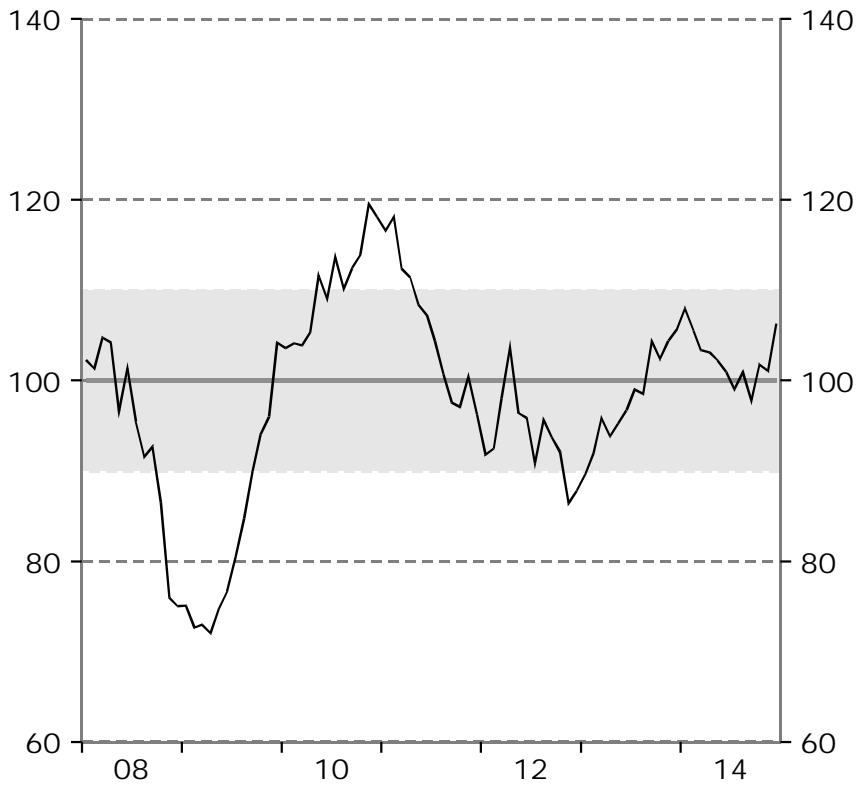

Barometerindikatorn
Index, medelvärde=100

Tillverkningsindustri
Konfidensindikatorn, säsongrensade värden.
Index, medelvärde=100

Bygg- och anläggningsverksamhet
Konfidensindikatorn, säsongrensade värden.
Index, medelvärde=100

Detaljhandel
Konfidensindikatorn, säsongrensade värden.
Index, medelvärde=100

Privata tjänstenärningar

Konfidensindikatorn, säsongrensade värden.

Index, medelvärde=100

Hushåll

Konfidensindikatorn, säsongrensade värden.

Index, medelvärde=100