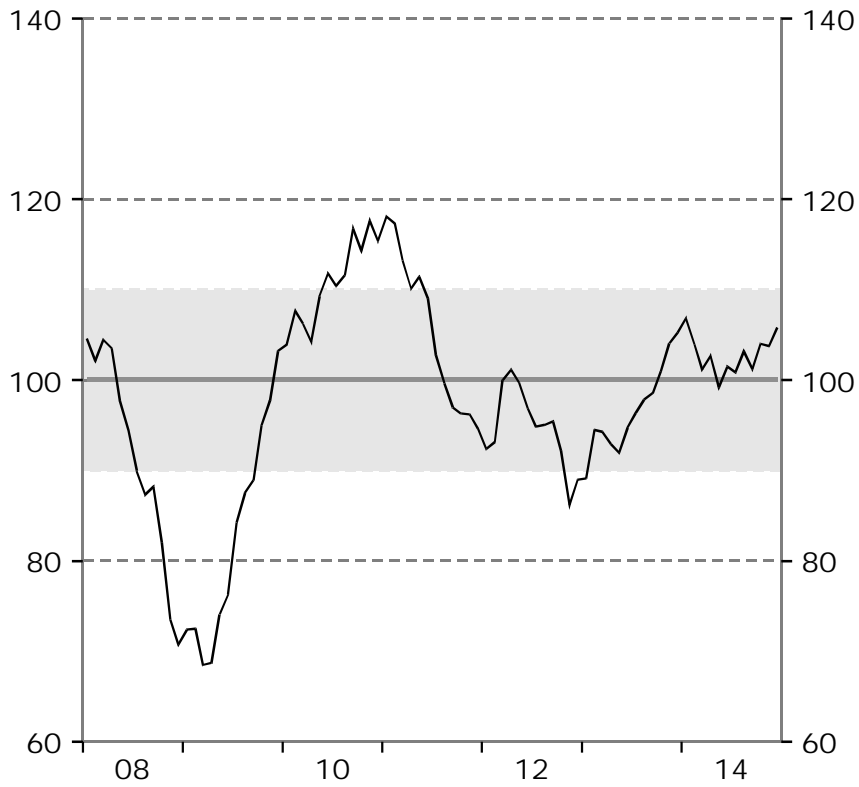

Barometerindikatorn
Index, medelvärde=100

Tillverkningsindustri
Konfidensindikatorn, säsongrensade värden.
Index, medelvärde=100

Bygg- och anläggningsverksamhet
Konfidensindikatorn, säsongrensade värden.
Index, medelvärde=100

Detaljhandel
Konfidensindikatorn, säsongrensade värden.
Index, medelvärde=100

Privata tjänstenärningar

Konfidensindikatorn, säsongrensade värden.

Index, medelvärde=100

Hushåll

Konfidensindikatorn, säsongrensade värden.

Index, medelvärde=100