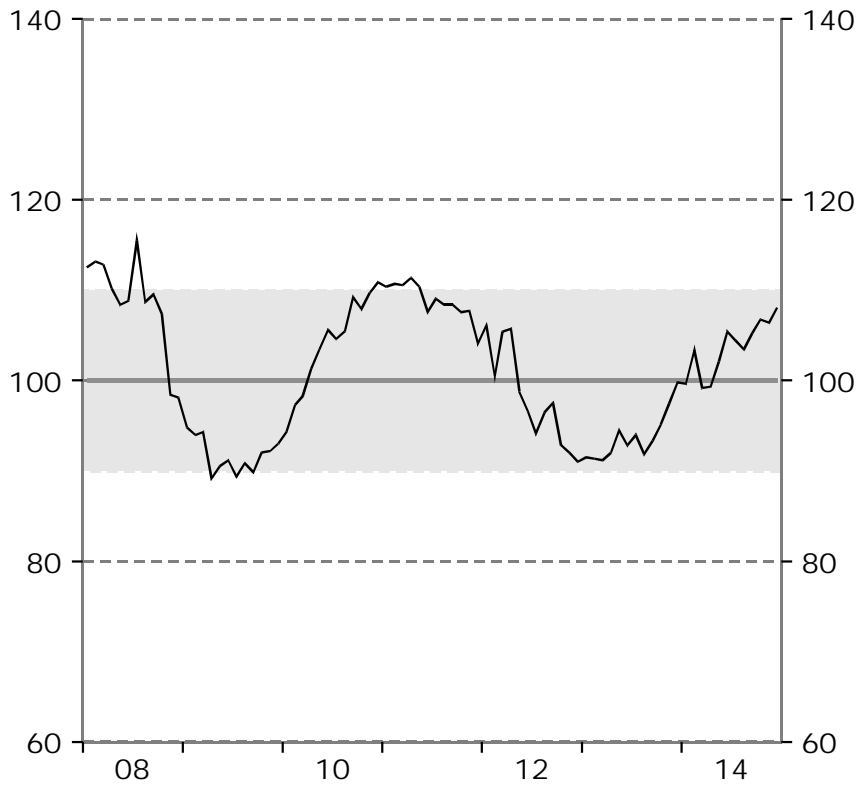

Barometerindikatorn
Index, medelvärde=100

Tillverkningsindustri
Konfidensindikatorn, säsongrensade värden.
Index, medelvärde=100

Bygg- och anläggningsverksamhet
Konfidensindikatorn, säsongrensade värden.
Index, medelvärde=100

Detaljhandel
Konfidensindikatorn, säsongrensade värden.
Index, medelvärde=100

Privata tjänstenärningar

Konfidensindikatorn, säsongrensade värden.

Index, medelvärde=100

Hushåll

Konfidensindikatorn, säsongrensade värden.

Index, medelvärde=100