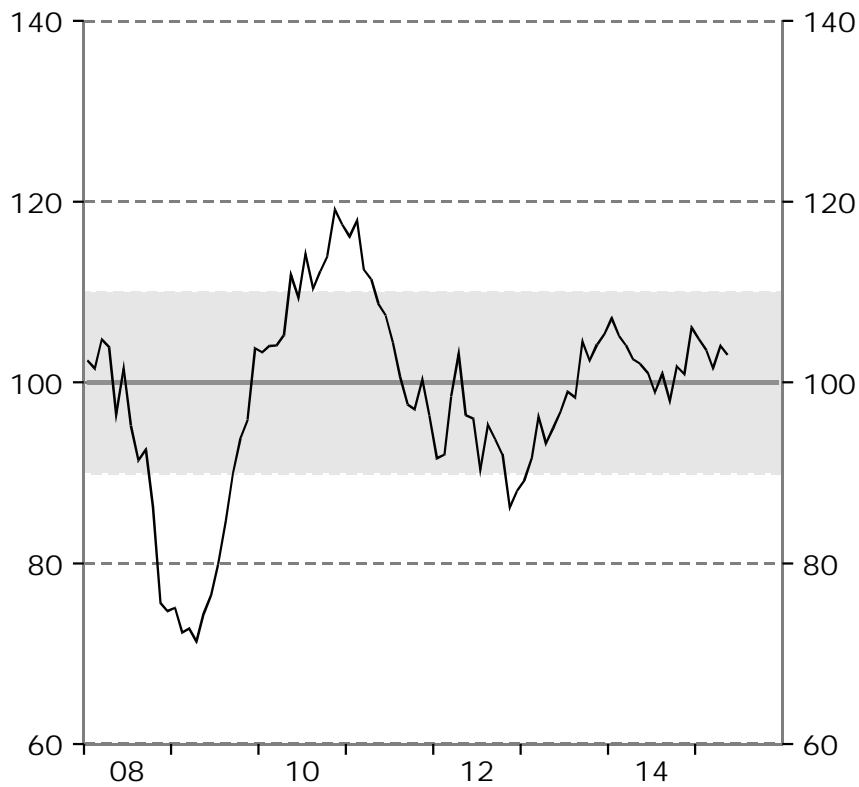

Barometerindikatorn
Index, medelvärde=100

Tillverkningsindustri
Konfidensindikatorn, säsongrensade värden.
Index, medelvärde=100

Bygg- och anläggningsverksamhet
Konfidensindikatorn, säsongrensade värden.
Index, medelvärde=100

Detaljhandel
Konfidensindikatorn, säsongrensade värden.
Index, medelvärde=100

Privata tjänstenärningar
Konfidensindikatorn, säsongrensade värden.
Index, medelvärde=100

Hushåll
Konfidensindikatorn, säsongrensade värden.
Index, medelvärde=100