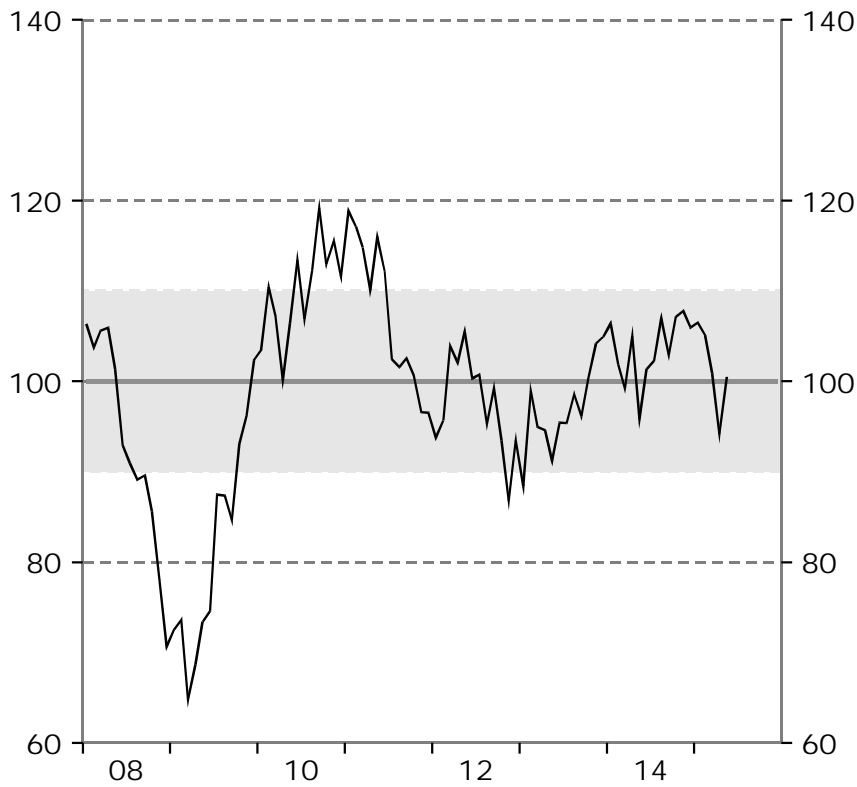

Barometerindikatorn
Index, medelvärde=100

Tillverkningsindustri
Konfidensindikatorn, säsongrensade värden.
Index, medelvärde=100

Bygg- och anläggningsverksamhet
Konfidensindikatorn, säsongrensade värden.
Index, medelvärde=100

Detaljhandel
Konfidensindikatorn, säsongrensade värden.
Index, medelvärde=100

Privata tjänstenärningar
Konfidensindikatorn, säsongrensade värden.
Index, medelvärde=100

Hushåll
Konfidensindikatorn, säsongrensade värden.
Index, medelvärde=100