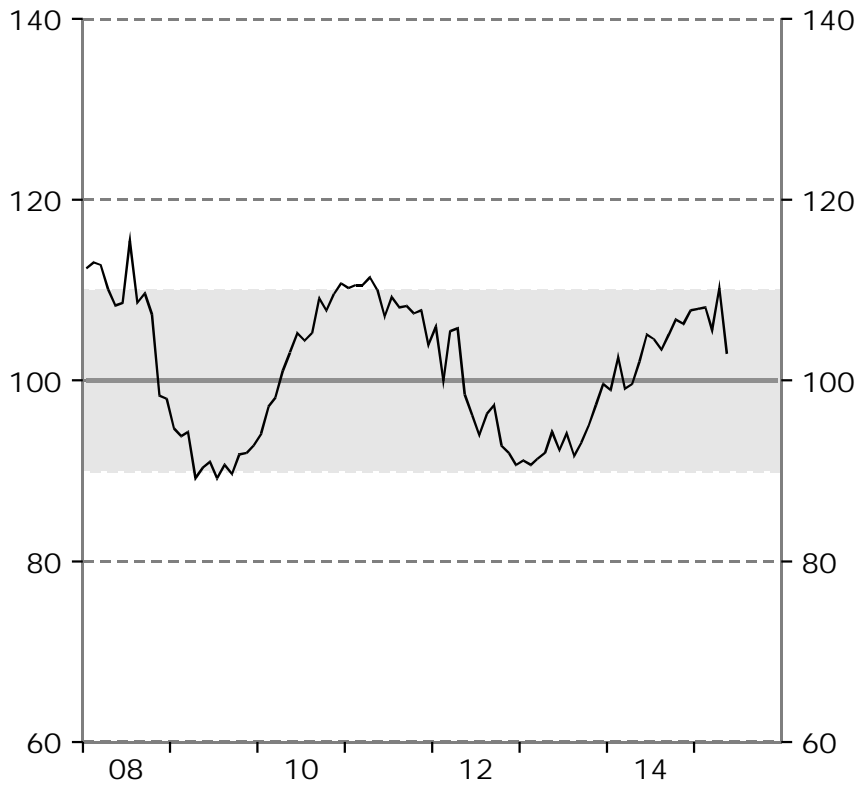

Barometerindikatorn
Index, medelvärde=100

Tillverkningsindustri
Konfidensindikatorn, säsongrensade värden.
Index, medelvärde=100

Bygg- och anläggningsverksamhet
Konfidensindikatorn, säsongrensade värden.
Index, medelvärde=100

Detaljhandel
Konfidensindikatorn, säsongrensade värden.
Index, medelvärde=100

Privata tjänstenärningar
Konfidensindikatorn, säsongrensade värden.
Index, medelvärde=100

Hushåll
Konfidensindikatorn, säsongrensade värden.
Index, medelvärde=100