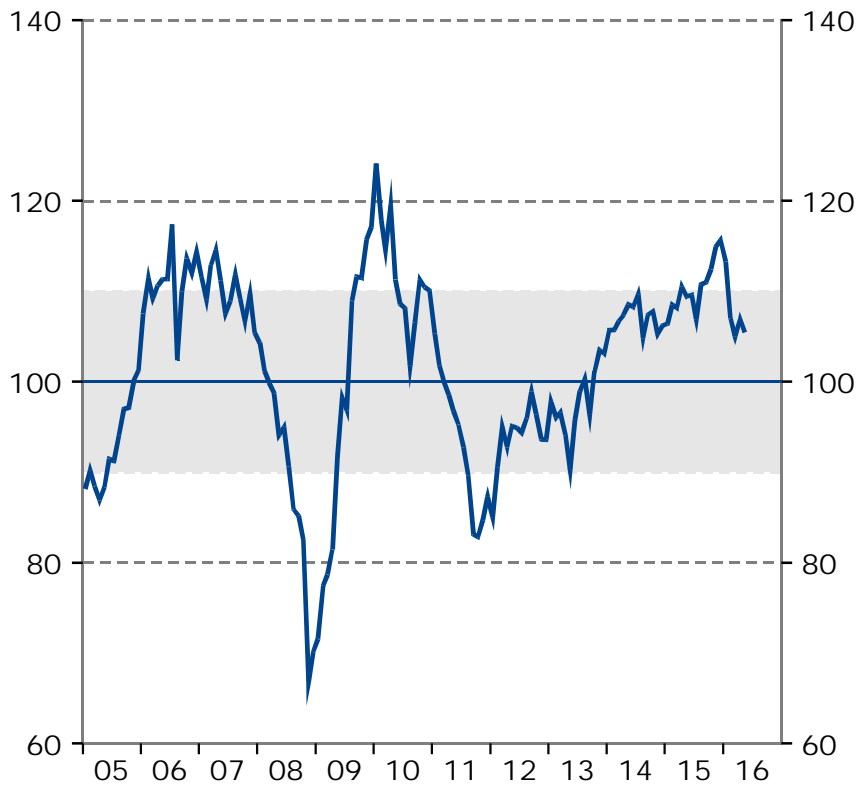

Barometerindikatorn
Index, medelvärde=100

Tillverkningsindustri
Konfidensindikatorn, säsongrensade värden.
Index, medelvärde=100

Bygg- och anläggningsverksamhet
Konfidensindikatorn, säsongrensade värden.
Index, medelvärde=100

Detaljhandel
Konfidensindikatorn, säsongrensade värden.
Index, medelvärde=100

Privata tjänstenärningar

Konfidensindikatorn, säsongrensade värden.

Index, medelvärde=100

Hushåll

Konfidensindikatorn, säsongrensade värden.