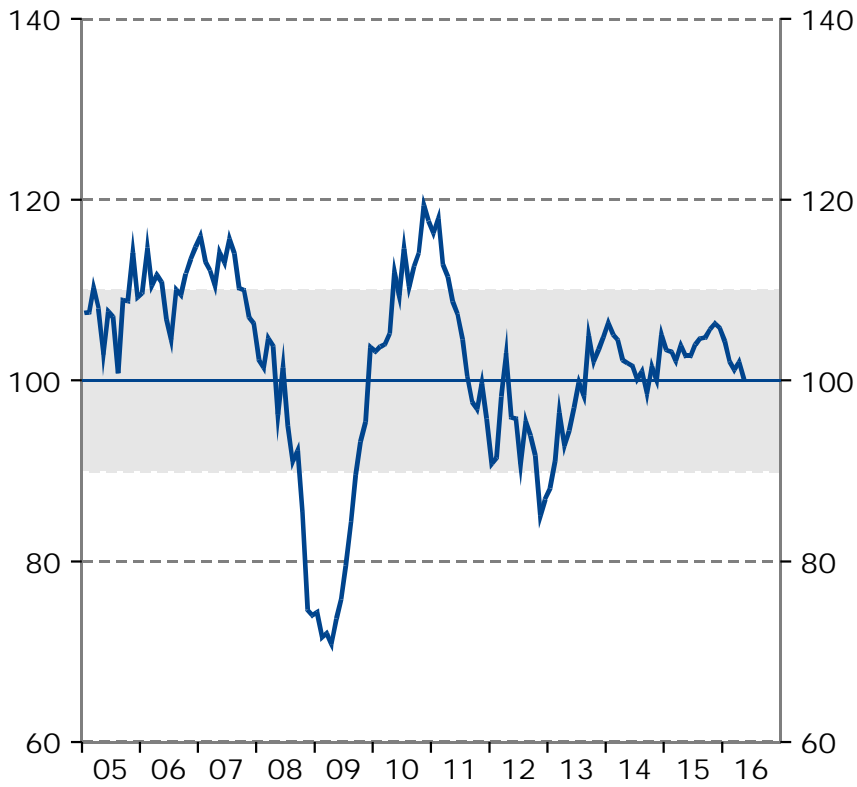

Barometerindikatorn
Index, medelvärde=100

Tillverkningsindustri
Konfidensindikatorn, säsongrensade värden.
Index, medelvärde=100

Bygg- och anläggningsverksamhet
Konfidensindikatorn, säsongrensade värden.
Index, medelvärde=100

Detaljhandel
Konfidensindikatorn, säsongrensade värden.
Index, medelvärde=100

Privata tjänstenärningar

Konfidensindikatorn, säsongrensade värden.

Index, medelvärde=100

Hushåll

Konfidensindikatorn, säsongrensade värden.