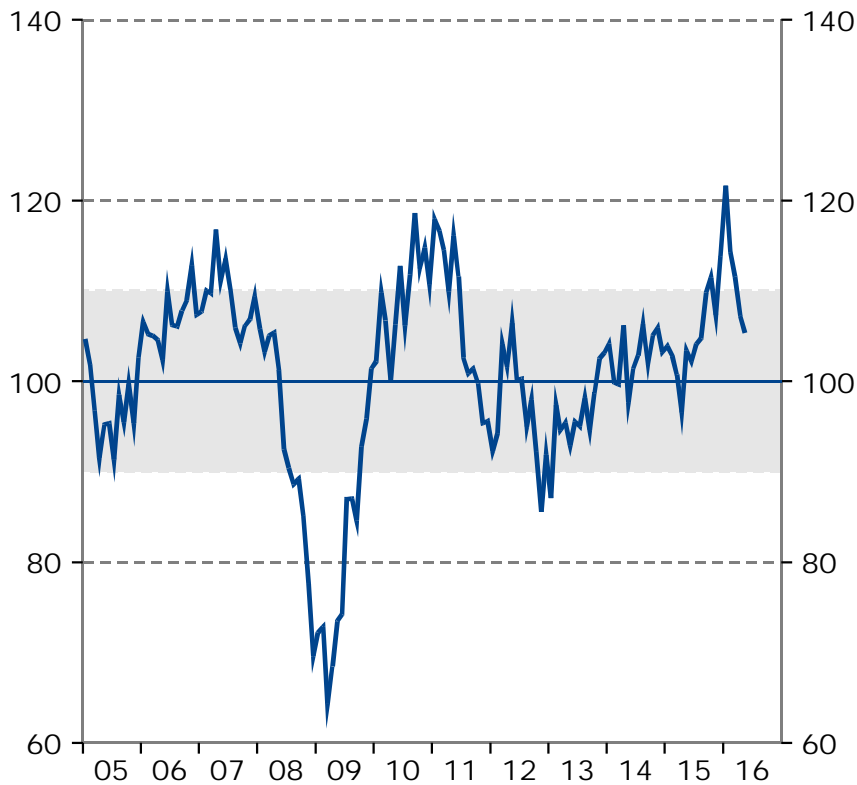

Barometerindikatorn
Index, medelvärde=100

Tillverkningsindustri
Konfidensindikatorn, säsongrensade värden.
Index, medelvärde=100

Bygg- och anläggningsverksamhet
Konfidensindikatorn, säsongrensade värden.
Index, medelvärde=100

Detaljhandel
Konfidensindikatorn, säsongrensade värden.
Index, medelvärde=100

Privata tjänstenärningar

Konfidensindikatorn, säsongrensade värden.

Index, medelvärde=100

Hushåll

Konfidensindikatorn, säsongrensade värden.