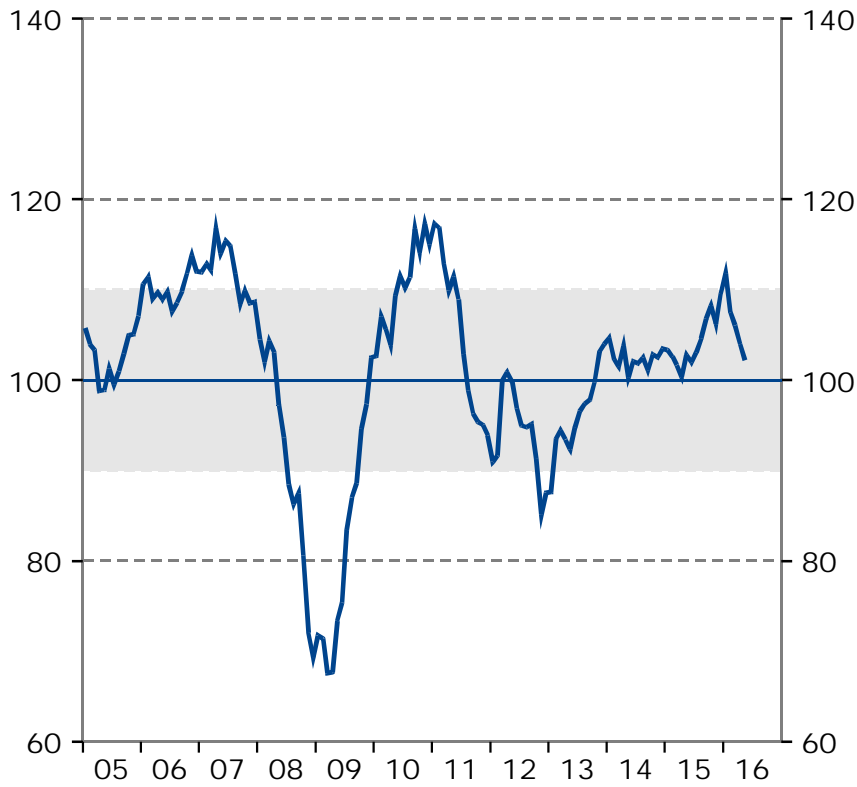

Barometerindikatorn
Index, medelvärde=100

Tillverkningsindustri
Konfidensindikatorn, säsongrensade värden.
Index, medelvärde=100

Bygg- och anläggningsverksamhet
Konfidensindikatorn, säsongrensade värden.
Index, medelvärde=100

Detaljhandel
Konfidensindikatorn, säsongrensade värden.
Index, medelvärde=100

Privata tjänstenärningar

Konfidensindikatorn, säsongrensade värden.

Index, medelvärde=100

Hushåll

Konfidensindikatorn, säsongrensade värden.