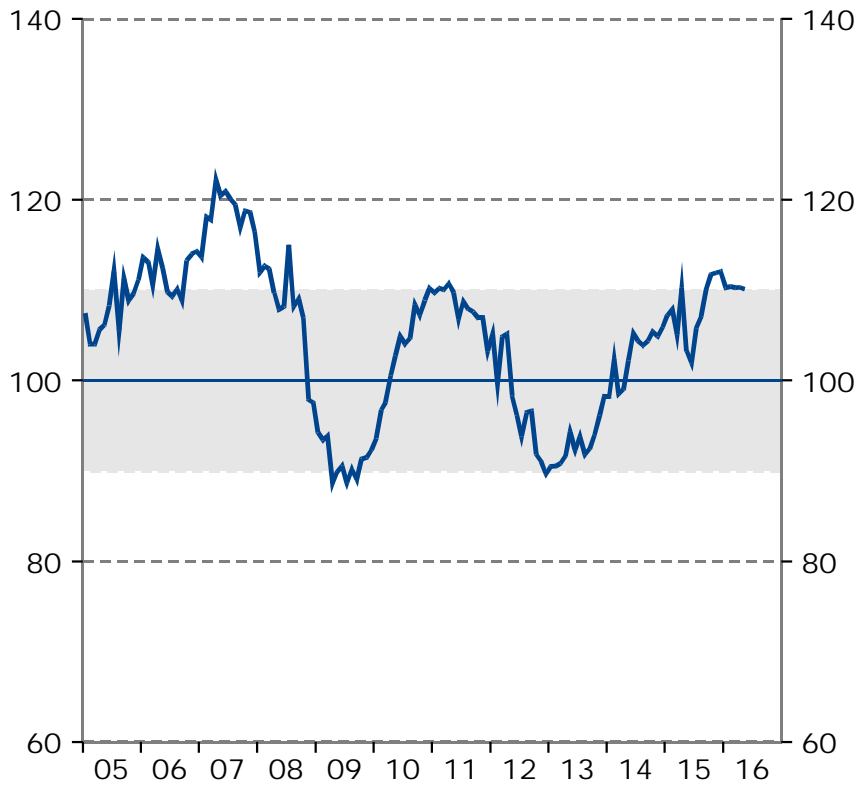

Barometerindikatorn
Index, medelvärde=100

Tillverkningsindustri
Konfidensindikatorn, säsongrensade värden.
Index, medelvärde=100

Bygg- och anläggningsverksamhet
Konfidensindikatorn, säsongrensade värden.
Index, medelvärde=100

Detaljhandel
Konfidensindikatorn, säsongrensade värden.
Index, medelvärde=100

Privata tjänstenärningar

Konfidensindikatorn, säsongrensade värden.

Index, medelvärde=100

Hushåll

Konfidensindikatorn, säsongrensade värden.